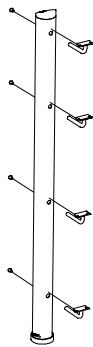

MK6S ISO7380-1 M8x12

4