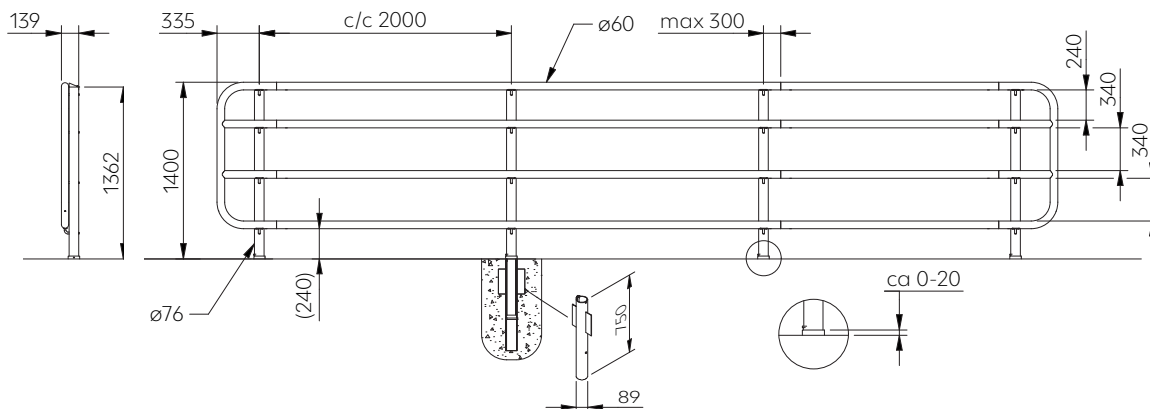

MAXA GC

SV Monteringsanvisning | DK Monteringsvejledning | EN Installation instruction

MAXA GC 1100

MAXA GC 1400

SV | Smekab Citylife

Box 12160
S-291 12 Önnestad
+46 (0)44 767 00

www.smekabcitylife.se

DK | Smekab Citylife

3

MK6S ISO7380-1 M8x12

4

5

6

7

8

9