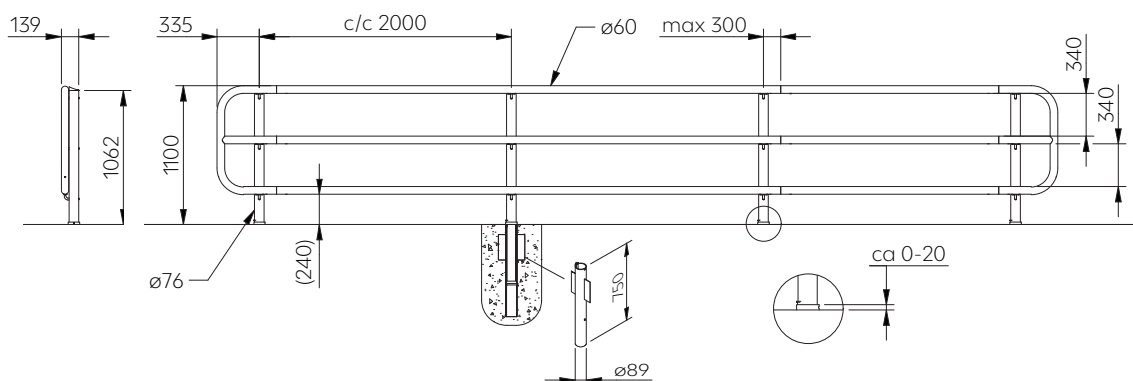

MAXA GC

SV Monteringsanvisning | DK Monteringsvejledning | EN Installation instruction

MAXA GC 1100

MAXA GC 1400

SV | Smekab Citylife

Box 12160
S-291 12 Önnestad
+46 (0)44 767 00

www.smekabcitylife.se

DK | Smekab Citylife

3

MK6S ISO7380-1 M8x12

4

5

6

7

8

9