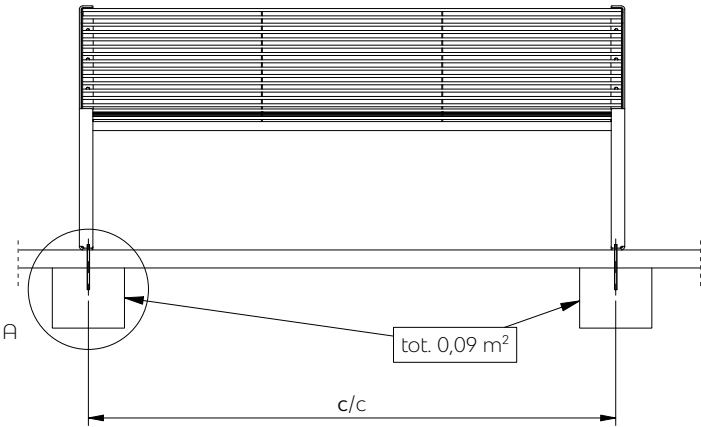

4. Ingjutning | Casting

HUL100 HUL110 HUL305 HUL505 HUL91X
HUL105 HUL115 HUL515