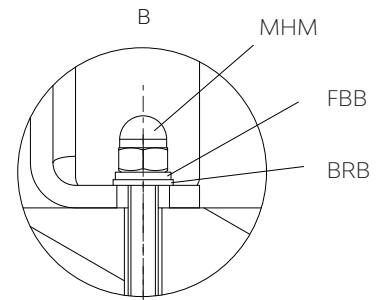

4. Ingjutning | Casting

HUL100 HUL110 HUL305 HUL505 HUL91X
HUL105 HUL115 HUL515