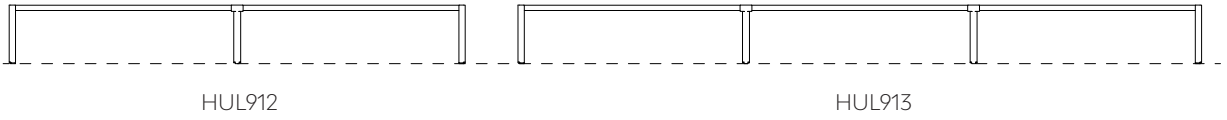

HULDA

SV Monteringsanvisning | EN Installation instruction

Innehåll | Contents

1. Dimensioner Dimensions	2
2. Avstånd sittmöbel - bord Distance seating furniture - table	7
3. Montering av stålsits Assembly of steel seat	8
4. Ingjutning Casting	9
5. Fastbultning (under mark) Anchoring (below ground)	11
6. Modulära bänkar Modular benches	12

1. Dimensioner | Dimensions

sdfsdf↻

HUL805

HUL815

2. Avstånd sittmöbel - bord | Distance seating furniture - table

*

SV | För armstöd vid bord rekommenderas roterbar stol.

EN | For armrests, a rotatable chair is recommended.