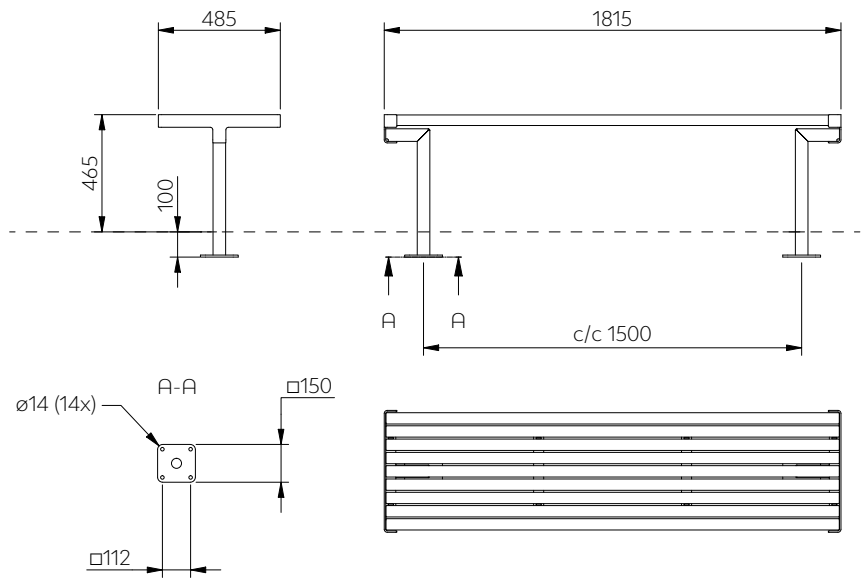

1. Dimensioner | Dimensions

sdfsdf↻

HUL805

HUL815

2. Avstånd sittmöbel - bord | Distance seating furniture - table

*

SV | För armstöd vid bord rekommenderas roterbar stol.

EN | For armrests, a rotatable chair is recommended.