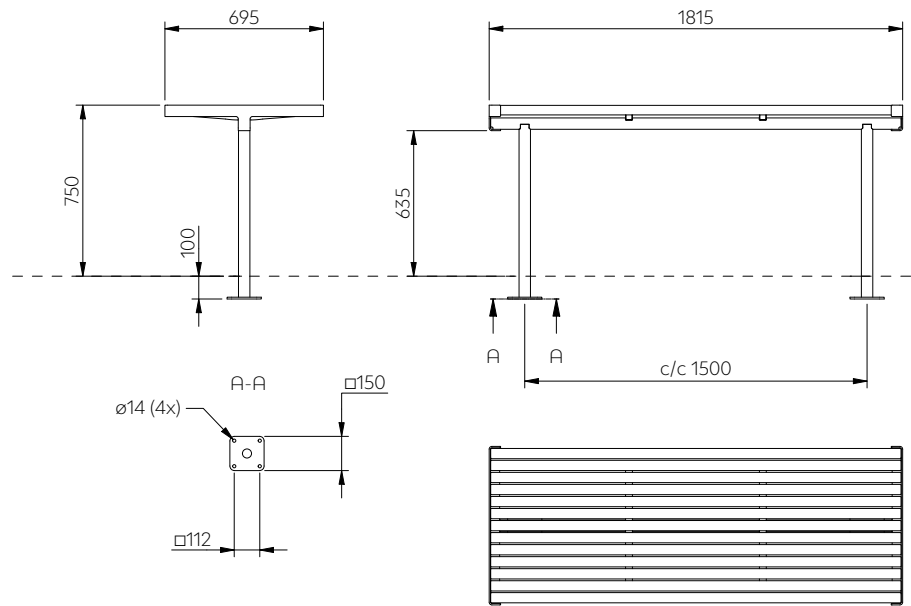

1. Dimensioner | Dimensions

sdfsdf↻

HUL805

HUL815

2. Avstånd sittmöbel - bord | Distance seating furniture - table

*

SV | För armstöd vid bord rekommenderas roterbar stol.

EN | For armrests, a rotatable chair is recommended.