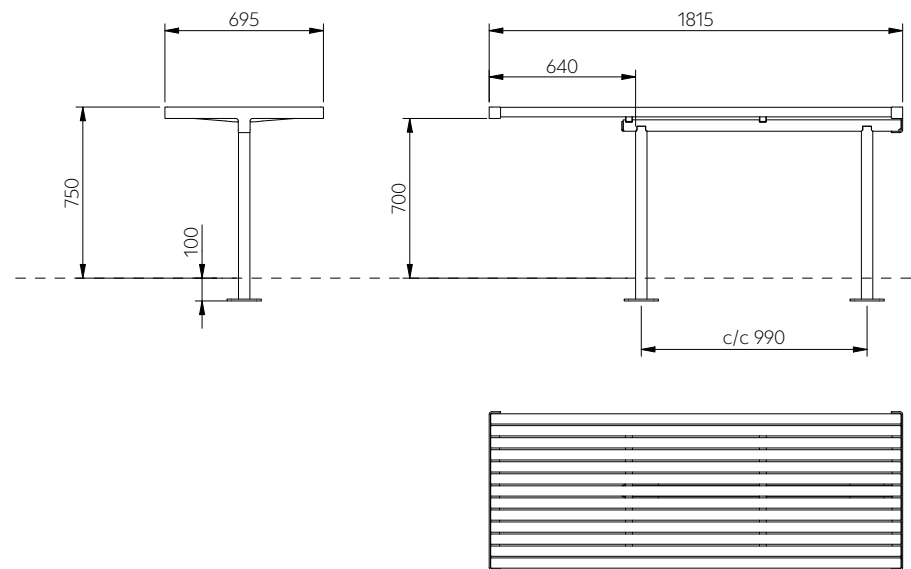

1. Dimensioner | Dimensions

sdfsdf↻

HUL805

HUL815

2. Avstånd sittmöbel - bord | Distance seating furniture - table

*

SV | För armstöd vid bord rekommenderas roterbar stol.

EN | For armrests, a rotatable chair is recommended.