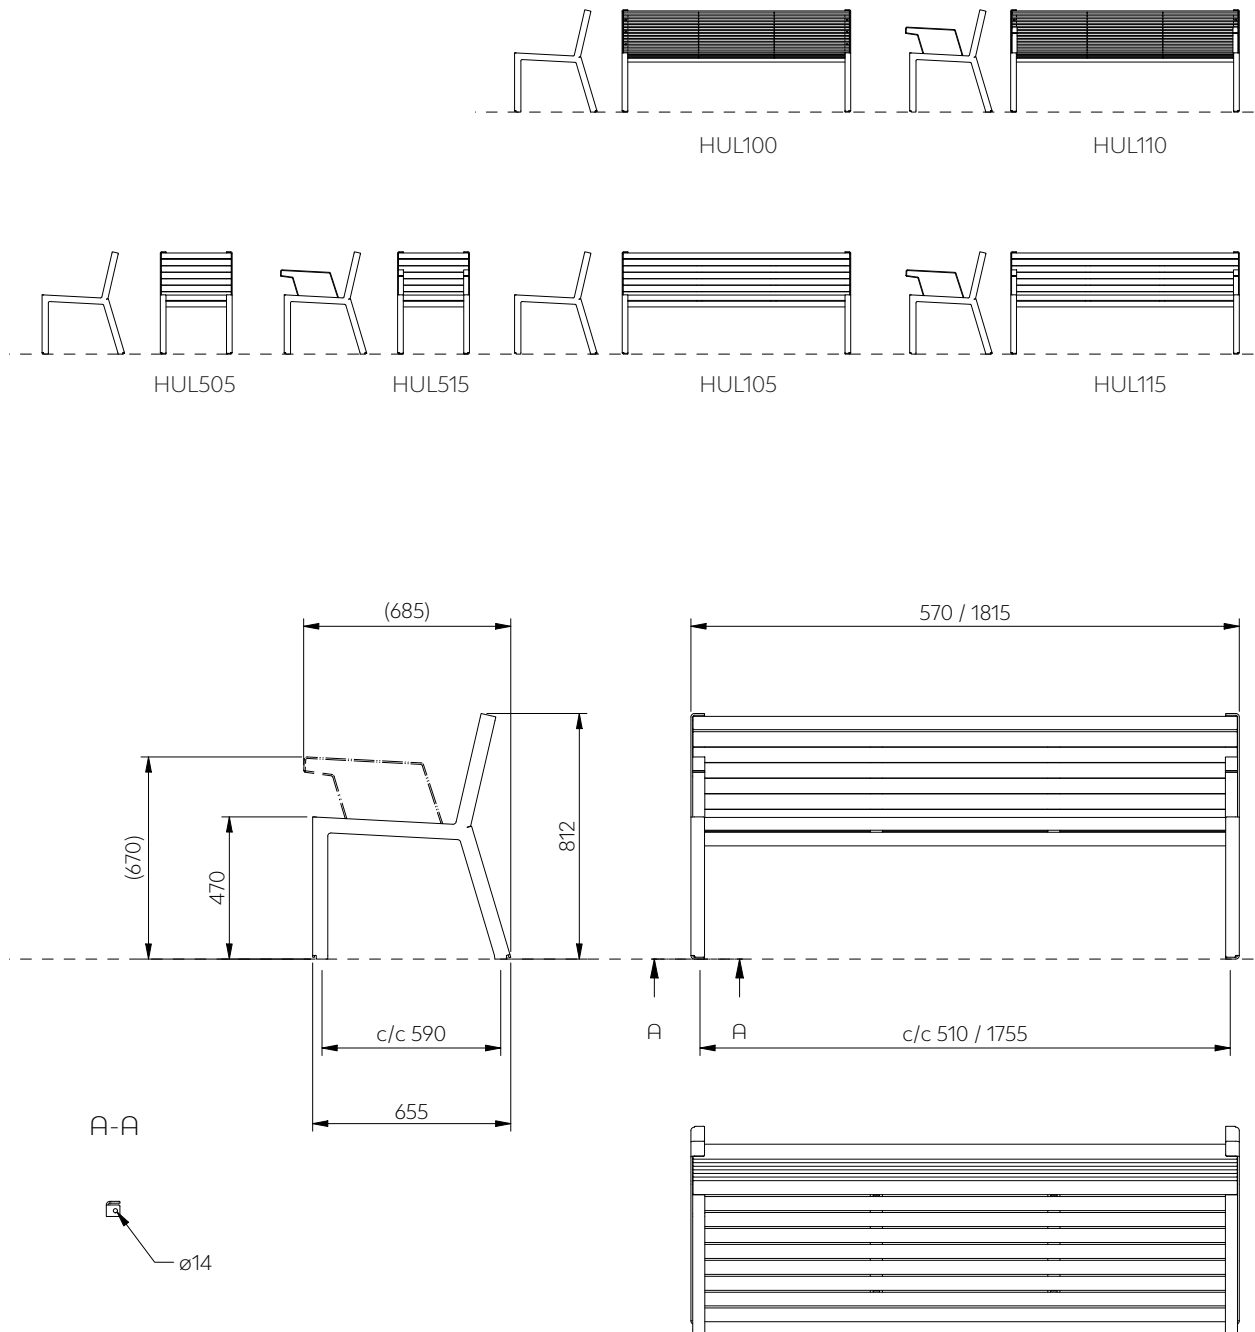

HULDA

SV Monteringsanvisning | EN Installation instruction

Innehåll | Contents

1. Dimensioner Dimensions	2
2. Avstånd sittmöbel - bord Distance seating furniture - table	7
3. Montering av stålsits Assembly of steel seat	8
4. Ingjutning Casting	9
5. Fastbultning (under mark) Anchoring (below ground)	11
6. Modulära bänkar Modular benches	12

1. Dimensioner | Dimensions

sdfsdf↻

HUL805

HUL815

2. Avstånd sittmöbel - bord | Distance seating furniture - table

*

SV | För armstöd vid bord rekommenderas roterbar stol.

EN | For armrests, a rotatable chair is recommended.