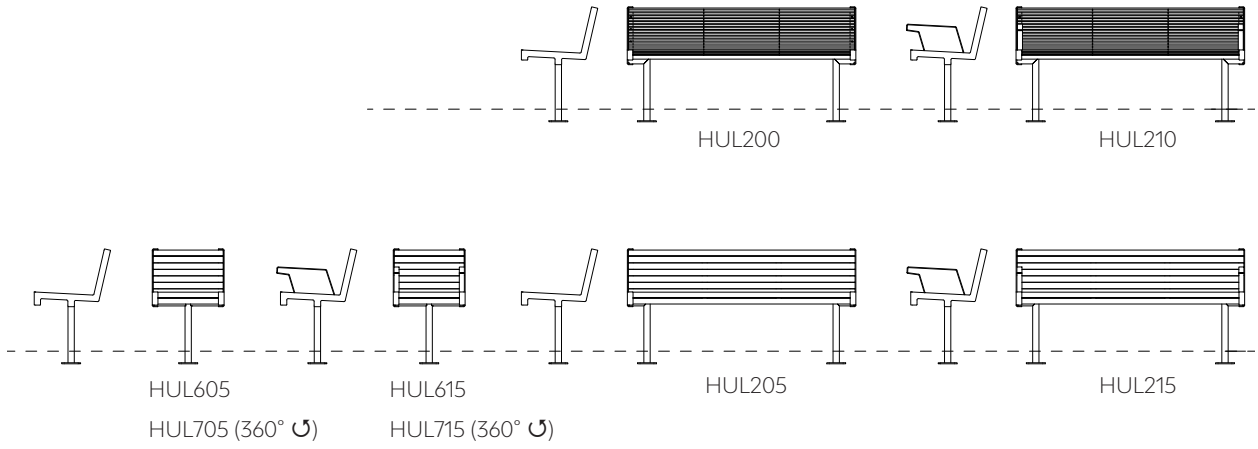

HULDA

SV Monteringsanvisning | EN Installation instruction

Innehåll | Contents

1. Dimensioner Dimensions	2
2. Avstånd sittmöbel - bord Distance seating furniture - table	7
3. Montering av stålsits Assembly of steel seat	8
4. Ingjutning Casting	9
5. Fastbultning (under mark) Anchoring (below ground)	11
6. Modulära bänkar Modular benches	12

Appendix

A. Revisionsförteckning Revision list	14
---	----

Smekab Citylife

Box 12160

S-291 12 Önnestad | SE

+46 (0)44 767 00

www.smekabcitylife.se

a SAFEROAD brand

1. Dimensioner | Dimensions

sdfsdf↻

HUL805

HUL815

2. Avstånd sittmöbel - bord | Distance seating furniture - table

*

SV | För armstöd vid bord rekommenderas roterbar stol.

EN | For armrests, a rotatable chair is recommended.