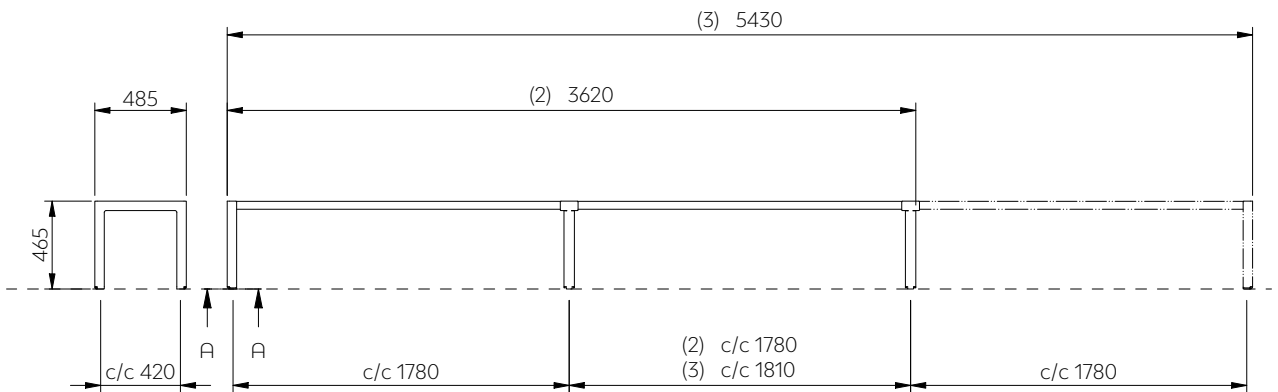

HULDA

SV Monteringsanvisning | EN Installation instruction

Innehåll | Contents

1. Dimensioner Dimensions	2
2. Avstånd sittmöbel - bord Distance seating furniture - table	7
3. Montering av stålsits Assembly of steel seat	8
4. Ingjutning Casting	9
5. Fastbultning (under mark) Anchoring (below ground)	11
6. Modulära bänkar Modular benches	12

1. Dimensioner | Dimensions

sdfsdf↻

HUL805

HUL815

2. Avstånd sittmöbel - bord | Distance seating furniture - table

*

SV | För armstöd vid bord rekommenderas roterbar stol.

EN | For armrests, a rotatable chair is recommended.