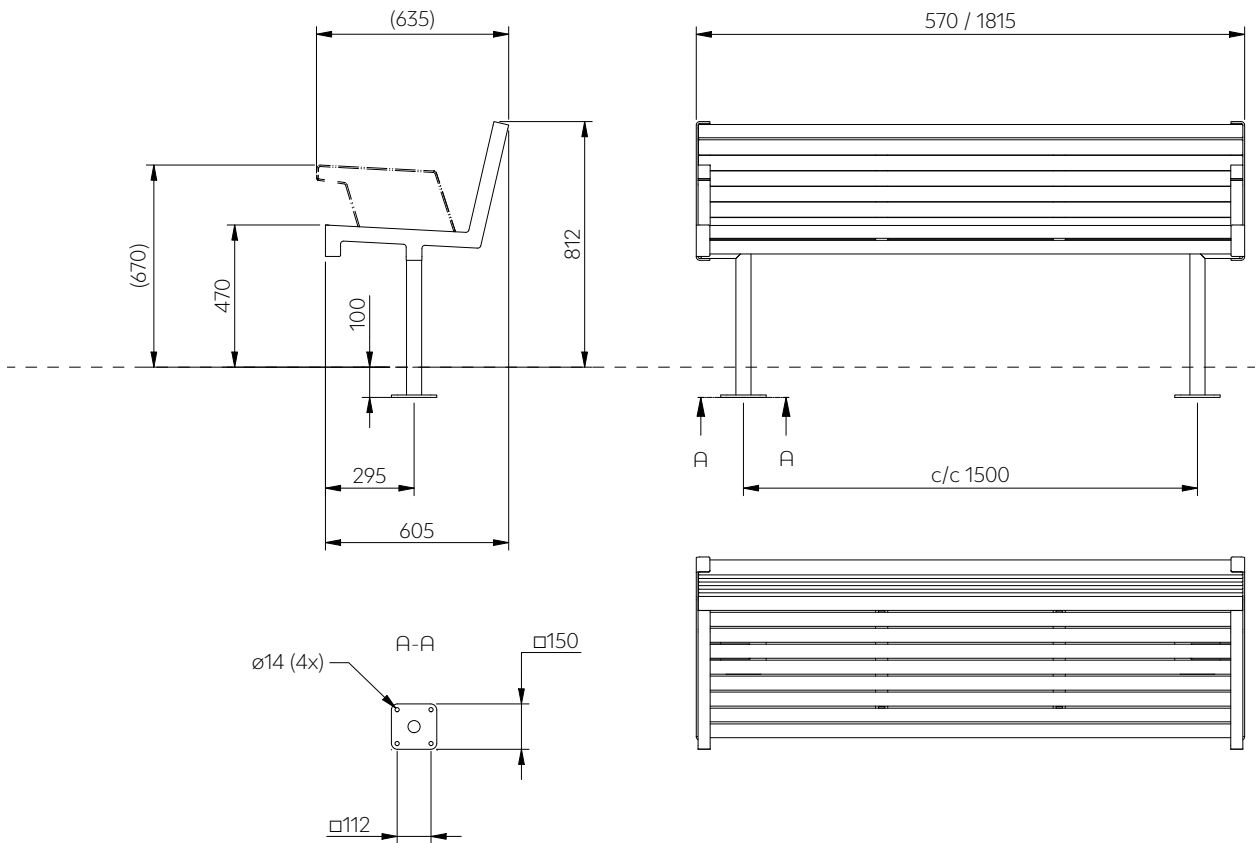

HULDA

SV Monteringsanvisning | EN Installation instruction

Innehåll | Contents

1. Dimensioner Dimensions	2
2. Avstånd sittmöbel - bord Distance seating furniture - table	7
3. Montering av stålsits Assembly of steel seat	8
4. Ingjutning Casting	9
5. Fastbultning (under mark) Anchoring (below ground)	11
6. Modulära bänkar Modular benches	12

1. Dimensioner | Dimensions

sdfsdf↻

HUL805

HUL815

2. Avstånd sittmöbel - bord | Distance seating furniture - table

*

SV | För armstöd vid bord rekommenderas roterbar stol.

EN | For armrests, a rotatable chair is recommended.