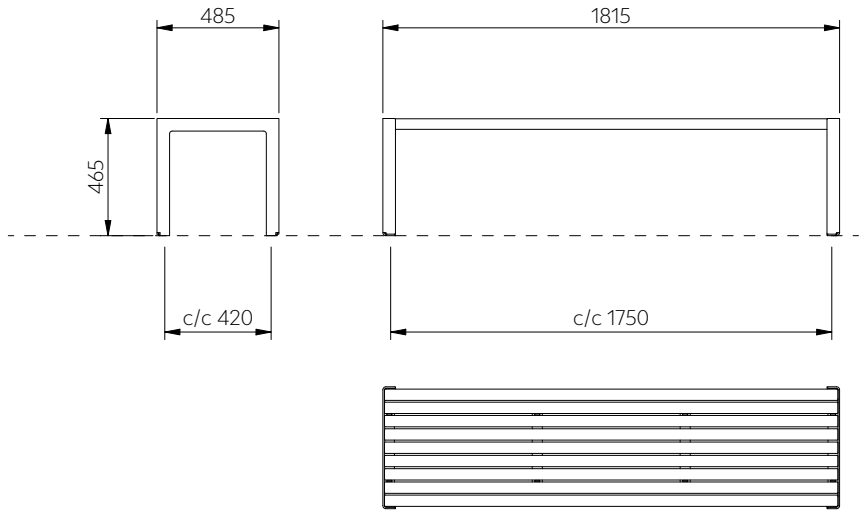

1. Dimensioner | Dimensions

sdfsdf↻

HUL805

HUL815

2. Avstånd sittmöbel - bord | Distance seating furniture - table

*

SV | För armstöd vid bord rekommenderas roterbar stol.

EN | For armrests, a rotatable chair is recommended.