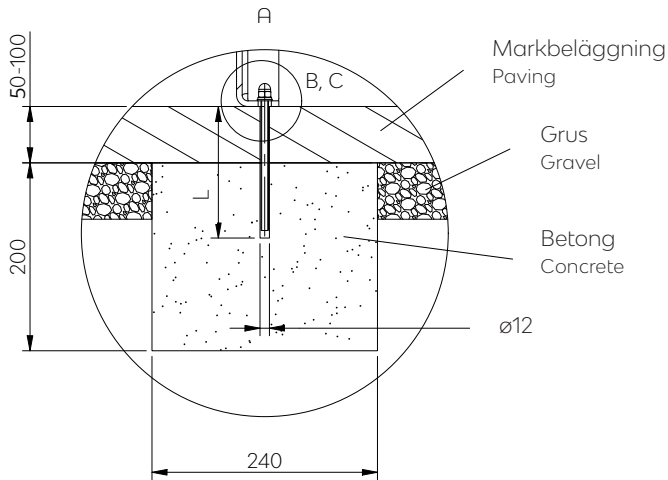

4. Ingjutning | Casting

HUL100 HUL110 HUL305 HUL505 HUL91X
HUL105 HUL115 HUL515