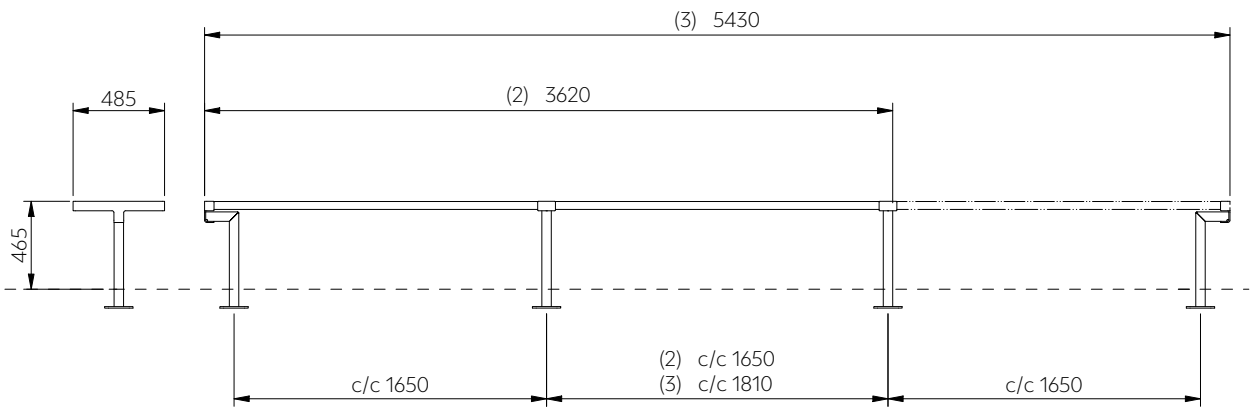

1. Dimensioner | Dimensions

sdfsdf↻

HUL805

HUL815

2. Avstånd sittmöbel - bord | Distance seating furniture - table

*

SV | För armstöd vid bord rekommenderas roterbar stol.

EN | For armrests, a rotatable chair is recommended.