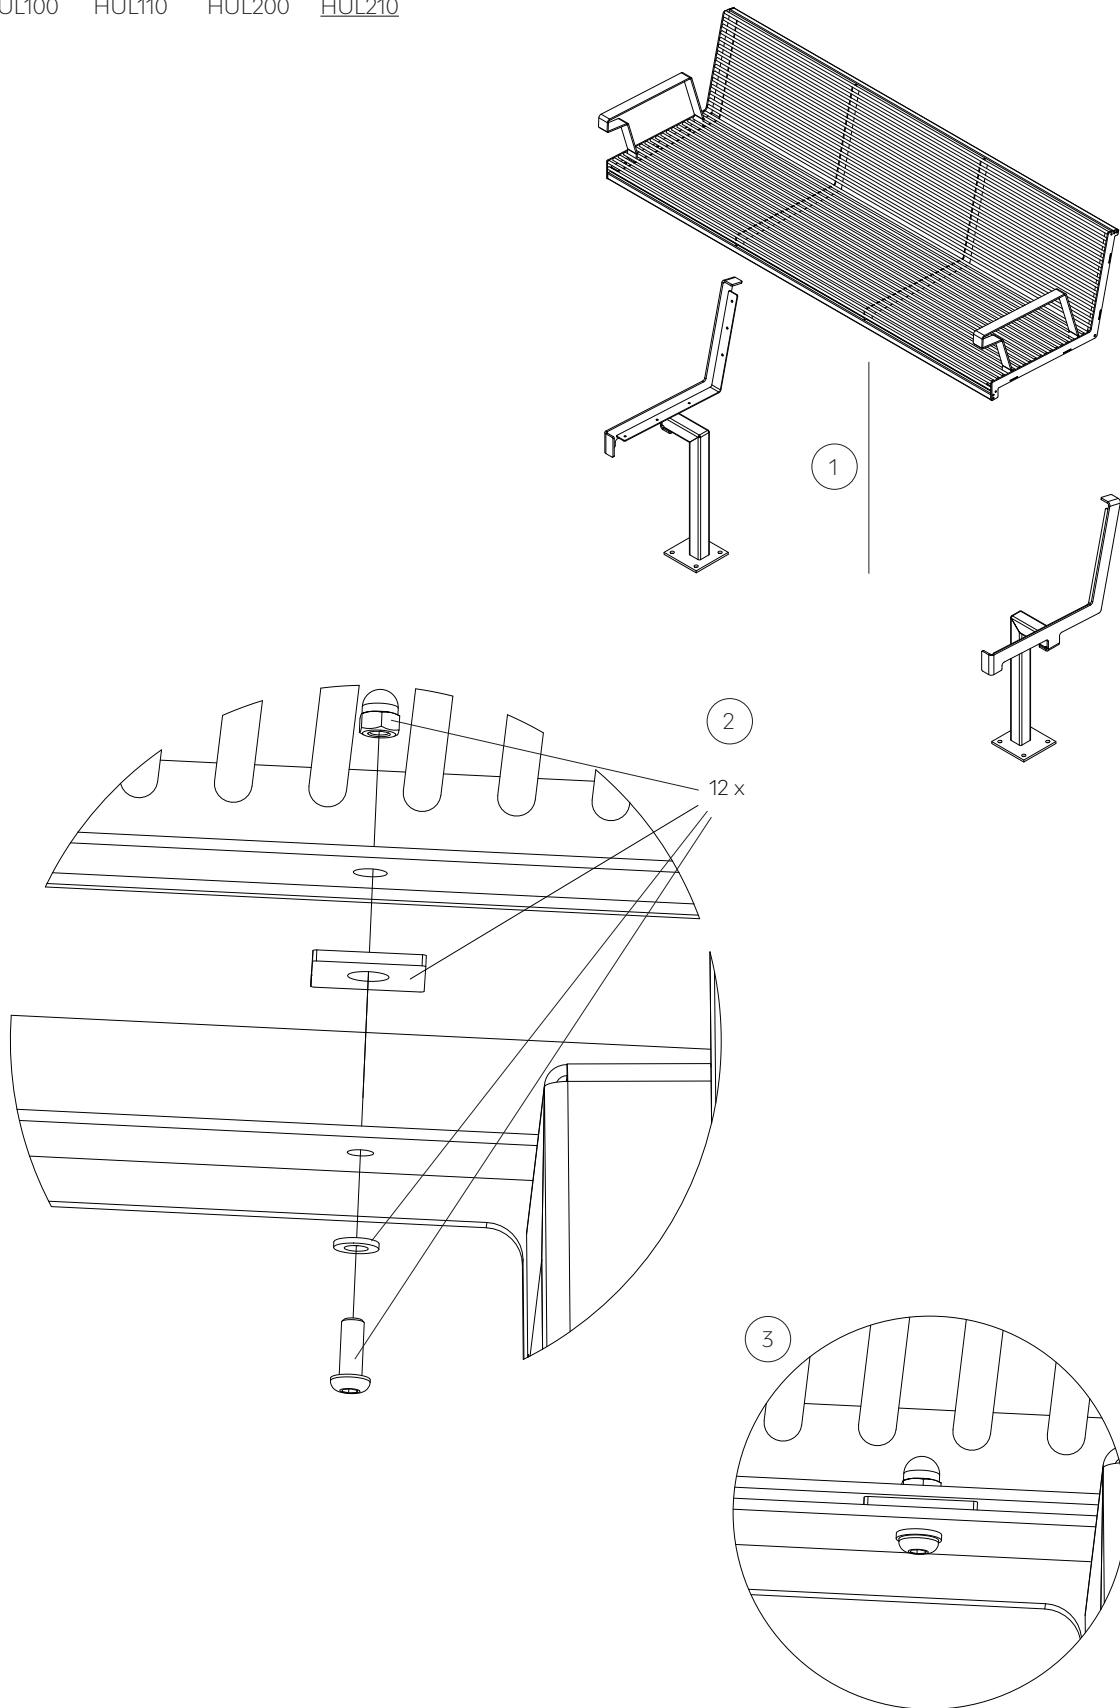

3. Montering av stålsits | Assembly of steel seat

HUL100 HUL110 HUL200 HUL210