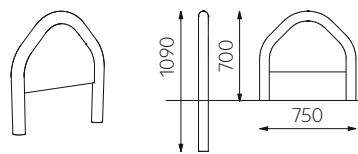

RABATTSKYDD RB / PÅKÖRNINGSSKYDD PS

Monteringsanvisning

Rabattskydd RB

Påkörningsskydd PS

Påkörningsskydd PS med plåt

Montering i nedgrävningsskulpt

Nedgrävningsskulpt 48/76