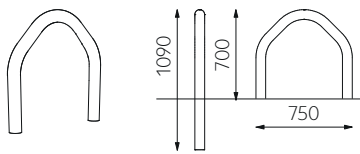

RABATTSKYDD RB / PÅKÖRNINGSSKYDD PS

Monteringsanvisning

Rabattskydd RB

Påkörningsskydd PS

Påkörningsskydd PS med plåt

Montering i nedgrävningsskulpt

Nedgrävningsskulpt 48/76