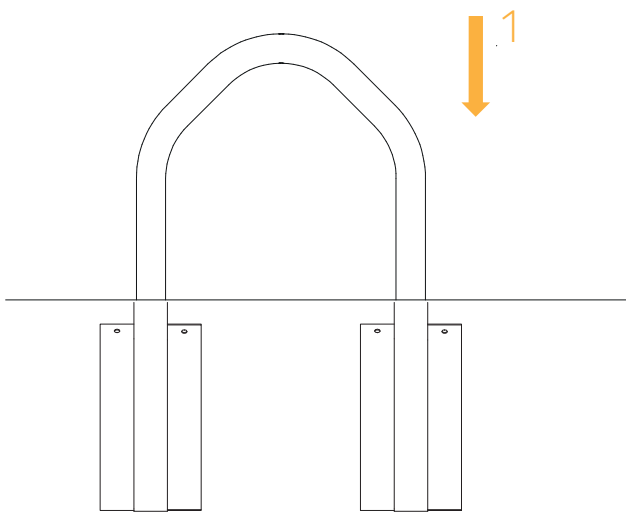

RABATTSKYDD RB / PÅKÖRNINGSSKYDD PS

Monteringsanvisning

Rabattskydd RB

Påkörningsskydd PS

Påkörningsskydd PS med plåt

Montering i nedgrävningsskulpt

Nedgrävningsskulpt 48/76