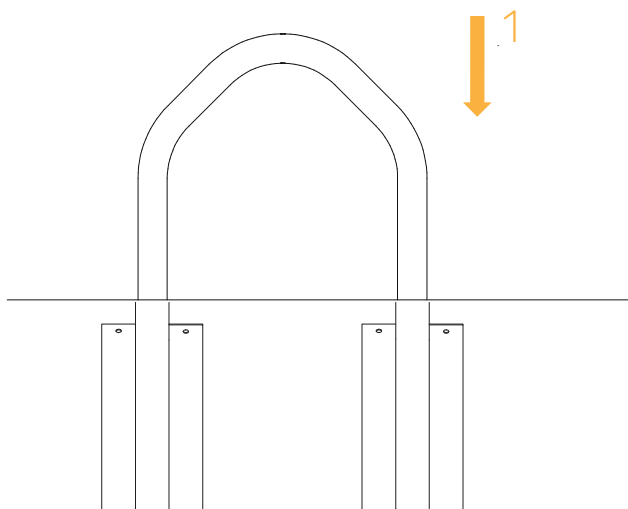

RABATTSKYDD RB / PÅKÖRNINGSSKYDD PS

Monteringsanvisning

Rabattskydd RB

Påkörningsskydd PS

Påkörningsskydd PS med plåt

Montering i nedgrävningssfundament

Nedgrävningssfundament 48/76