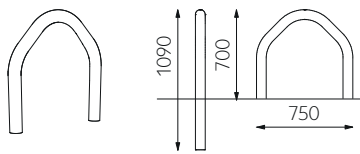

RABATTSKYDD RB / PÅKÖRNINGSSKYDD PS

Monteringsanvisning

Rabattskydd RB

Påkörningsskydd PS

Påkörningsskydd PS med plåt

Montering i nedgrävningssfundament

Nedgrävningssfundament 48/76