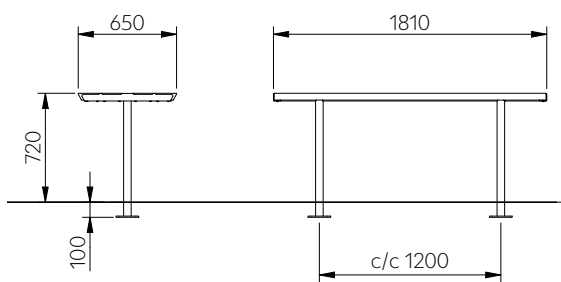

DAG210 DAG310 (360°∞)

DAG211 DAG311 (360°∞)

DAG700