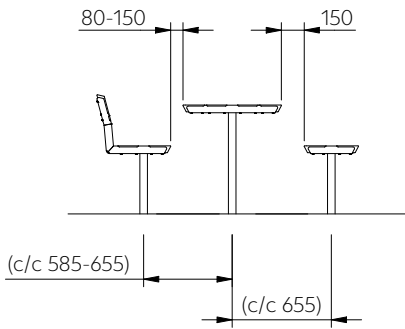

DAG501

DAG200 DAG300 (360°∞)

DAG201 DAG301 (360°∞)

DAG210 DAG310 (360°∞)

DAG211 DAG311 (360°∞)

DAG700

DAG701

DAG600

DAG601

4. Avstånd sittmöbel - bord | Distance seating furniture - table

DAG500/501

SV | Armstöd rekommenderas ej
EN | Armrest not recommended

BOR630/631

BOK630/631

DAG600/601

BOR630/631