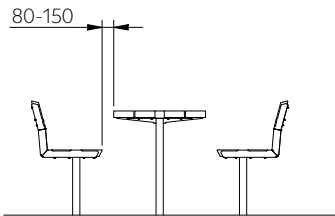

DAG601

4. Avstånd sittmöbel - bord | Distance seating furniture - table

DAG500/501

SV | Armstöd rekommenderas ej
EN | Armrest not recommended

BOR630/631

BOK630/631

DAG600/601

BOR630/631

BOK630/631

DAG600/601

SV | För armstöd rekommenderas roterbar stol
EN | For armrests, a rotatable chair is recommended

A. Revisionsförteckning | Revision list

#	Utgåva Edition	Beskrivning	Description
1	2024-08-29	Första utgåva	Original edition
2	2025-03-14	Komplettering: stolar, roterbara stolar, små bord	Added: chairs, rotatable chairs and small tables
		Komplettering avståndsanvisning	Added: recommendations for distances seating - table added