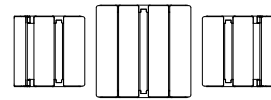

DAGNY

SV Monteringsanvisning | EN Installation instruction

Innehåll | Contents

1. Fastbultning (under mark) Anchoring (below ground)	2
2. Fastbultning (på mark) Anchoring (on ground)	2
3. Dimensioner Dimensions	3
4. Avstånd sittmöbel - bord Distance seating furniture - table	5

DAG601

4. Avstånd sittmöbel - bord | Distance seating furniture - table

DAG500/501

SV | Armstöd rekommenderas ej
EN | Armrest not recommended

BOR630/631

BOK630/631

DAG600/601

BOR630/631