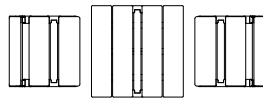

DAGNY

SV Monteringsanvisning | EN Installation instruction

Innehåll | Contents

1. Fastbultning (under mark) Anchoring (below ground)	2
2. Fastbultning (på mark) Anchoring (on ground)	2
3. Dimensioner Dimensions	3
4. Avstånd sittmöbel - bord Distance seating furniture - table	5

DAG601

4. Avstånd sittmöbel - bord | Distance seating furniture - table

DAG500/501

SV | Armstöd rekommenderas ej
EN | Armrest not recommended

BOR630/631

BOK630/631

DAG600/601

BOR630/631