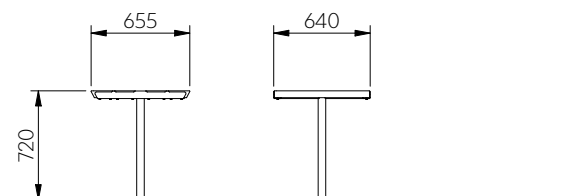

DAG601

4. Avstånd sittmöbel - bord | Distance seating furniture - table

DAG500/501

SV | Armstöd rekommenderas ej
EN | Armrest not recommended

BOR630/631

BOK630/631

DAG600/601

BOR630/631