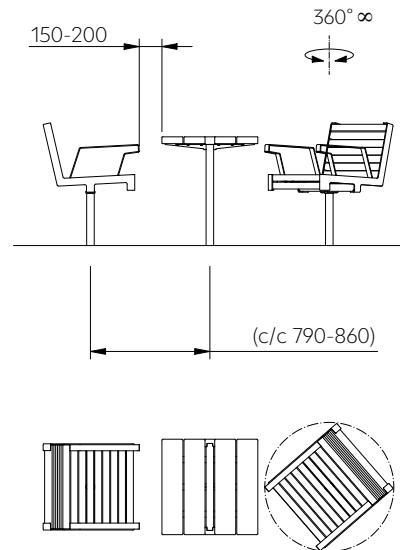

3. Fastbultning (på mark) | Anchoring (on ground)

4. Avstånd sittmöbel - bord | Distance seating furniture - table

BOR630 / BOR631

HULDA

Utan armstöd | Without armrests

Med armstöd | With armrests

DAGNY

Utan armstöd | Without armrests

Med armstöd | With armrests

SV | För armstöd rekommenderas roterbar stol
 EN | For armrests, a rotatable chair is recommended

BOK630 / BOK631

HULDA

Utan armstöd | Without armrests

Med armstöd | With armrests

DAGNY

Utan armstöd | Without armrests

Med armstöd | With armrests

SV | För armstöd rekommenderas roterbar stol
EN | For armrests, a rotatable chair is recommended

BOR120 / BOR121

HULDA Utan armstöd | Without armrests