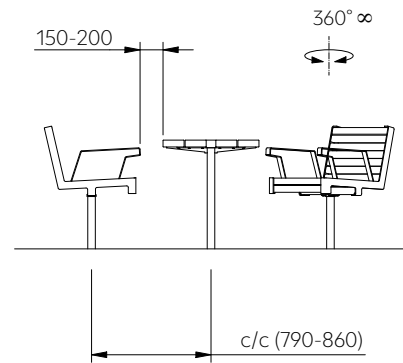

ÖVRIGA BORD

SV Monteringsanvisning | EN Installation instruction

Innehåll | Contents

1. Dimensioner Dimensions	2
2. Fastbultning (under mark) Anchoring (below ground)	3
3. Fastbultning (på mark) Anchoring (on ground)	4
4. Avstånd sittmöbel - bord Distance seating furniture - table	5

3. Fastbultning (på mark) | Anchoring (on ground)

4. Avstånd sittmöbel - bord | Distance seating furniture - table

BOR630 / BOR631

HULDA

Utan armstöd | Without armrests

Med armstöd | With armrests

DAGNY

Utan armstöd | Without armrests