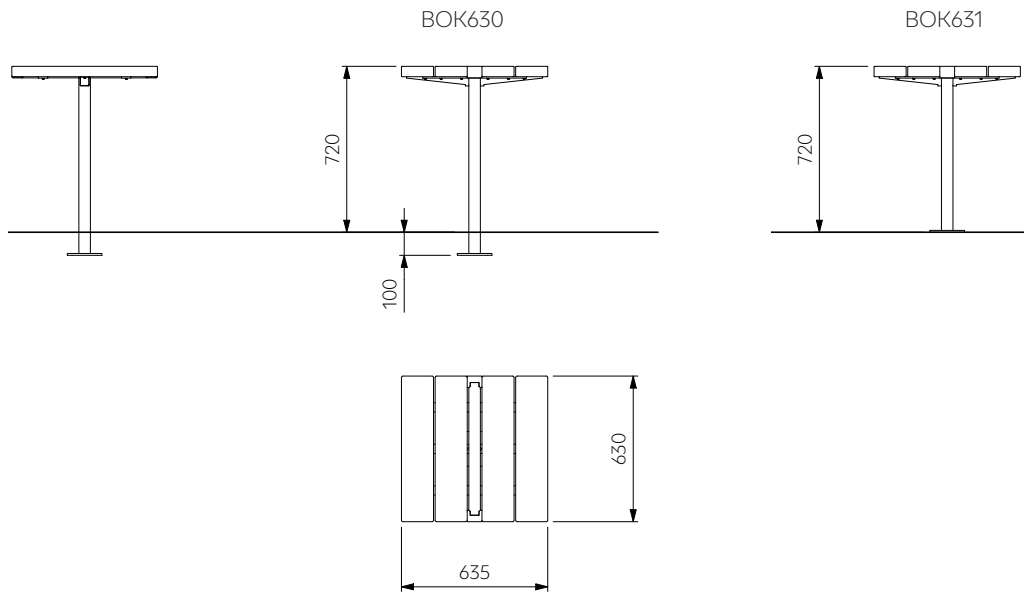

ÖVRIGA BORD

SV Monteringsanvisning | EN Installation instruction

Innehåll | Contents

1. Dimensioner Dimensions	2
2. Fastbultning (under mark) Anchoring (below ground)	3
3. Fastbultning (på mark) Anchoring (on ground)	4
4. Avstånd sittmöbel - bord Distance seating furniture - table	5

Appendix

A. Revisionsförteckning Revision list	9
---	---

1. Dimensioner | Dimensions

BOR630

BOR631

BOR120

BOR121

2. Fastbultning (under mark) | Anchoring (below ground)