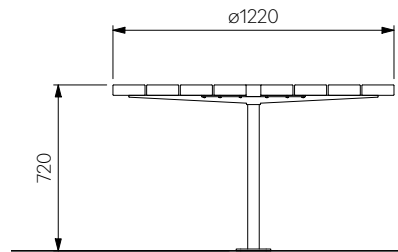

ÖVRIGA BORD

SV Monteringsanvisning | EN Installation instruction

Innehåll | Contents

1. Dimensioner Dimensions	2
2. Fastbultning (under mark) Anchoring (below ground)	3
3. Fastbultning (på mark) Anchoring (on ground)	4
4. Avstånd sittmöbel - bord Distance seating furniture - table	5

Appendix

A. Revisionsförteckning Revision list	9
---	---

1. Dimensioner | Dimensions

BOR630

BOR631

BOR120

BOR121

2. Fastbultning (under mark) | Anchoring (below ground)

3. Fastbultning (på mark) | Anchoring (on ground)

4. Avstånd sittmöbel - bord | Distance seating furniture - table

BOR630 / BOR631

HULDA

Utan armstöd | Without armrests

Med armstöd | With armrests

DAGNY

Utan armstöd | Without armrests