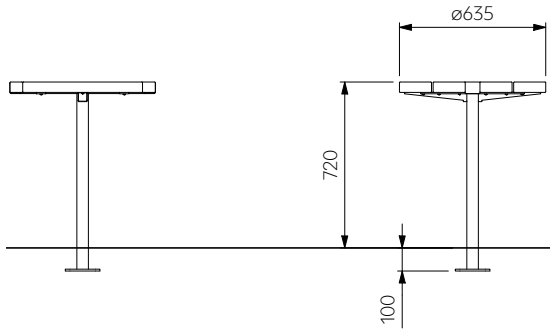

ÖVRIGA BORD

SV Monteringsanvisning | EN Installation instruction

Innehåll | Contents

1. Dimensioner Dimensions	2
2. Fastbultning (under mark) Anchoring (below ground)	3
3. Fastbultning (på mark) Anchoring (on ground)	4
4. Avstånd sittmöbel - bord Distance seating furniture - table	5

Appendix

A. Revisionsförteckning Revision list	9
---	---

1. Dimensioner | Dimensions

BOR630

BOR631

BOR120

BOR121

2. Fastbultning (under mark) | Anchoring (below ground)