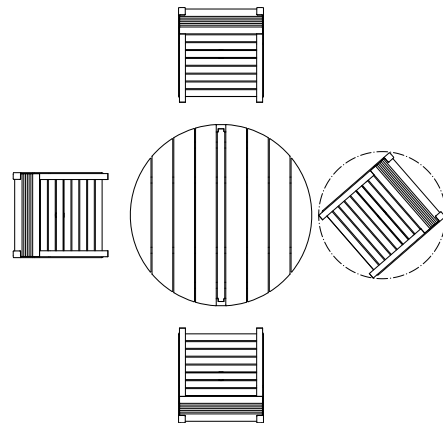

ÖVRIGA BORD

SV Monteringsanvisning | EN Installation instruction

Innehåll | Contents

1. Dimensioner Dimensions	2
2. Fastbultning (under mark) Anchoring (below ground)	3
3. Fastbultning (på mark) Anchoring (on ground)	4
4. Avstånd sittmöbel - bord Distance seating furniture - table	5

DAGNY

Utan armstöd | Without armrests

Med armstöd | With armrests

SV | För armstöd rekommenderas roterbar stol
EN | For armrests, a rotatable chair is recommended

BOR120 / BOR121

HULDA Utan armstöd | Without armrests

Med armstöd | With armrests

SV | För armstöd rekommenderas roterbar stol
EN | For armrests, a rotatable chair is recommended

BOR120 / BOR121

DAGNY Utan armstöd | Without armrests

Med armstöd | With armrests