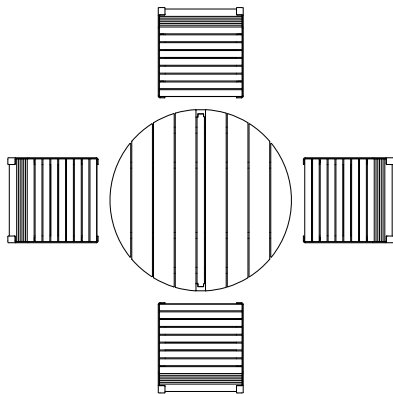

BOR120 / BOR121

HULDA Utan armstöd | Without armrests

Med armstöd | With armrests

SV | För armstöd rekommenderas roterbar stol
EN | For armrests, a rotatable chair is recommended