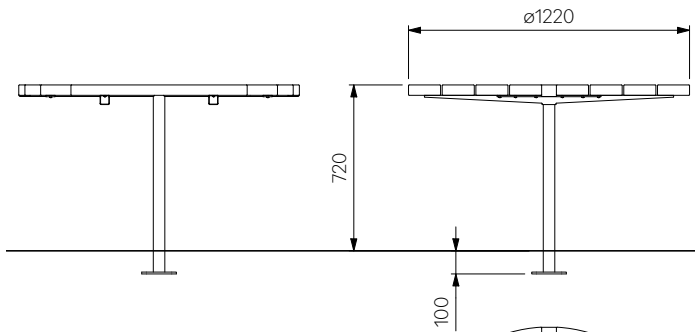

ÖVRIGA BORD

SV Monteringsanvisning | EN Installation instruction

Innehåll | Contents

1. Dimensioner Dimensions	2
2. Fastbultning (under mark) Anchoring (below ground)	3
3. Fastbultning (på mark) Anchoring (on ground)	4
4. Avstånd sittmöbel - bord Distance seating furniture - table	5

Appendix

A. Revisionsförteckning Revision list	9
---	---

1. Dimensioner | Dimensions

BOR630

BOR631

BOR120

BOR121

2. Fastbultning (under mark) | Anchoring (below ground)

3. Fastbultning (på mark) | Anchoring (on ground)

4. Avstånd sittmöbel - bord | Distance seating furniture - table

BOR630 / BOR631

HULDA

Utan armstöd | Without armrests

Med armstöd | With armrests

DAGNY

Utan armstöd | Without armrests