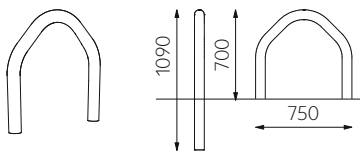

RABATTSKYDD RB / PÅKÖRNINGSSKYDD PS

Monteringsanvisning

Rabattskydd RB

Påkörningsskydd PS

Påkörningsskydd PS med plåt

Montering i nedgrävningssfundament

Nedgrävningssfundament 48/76