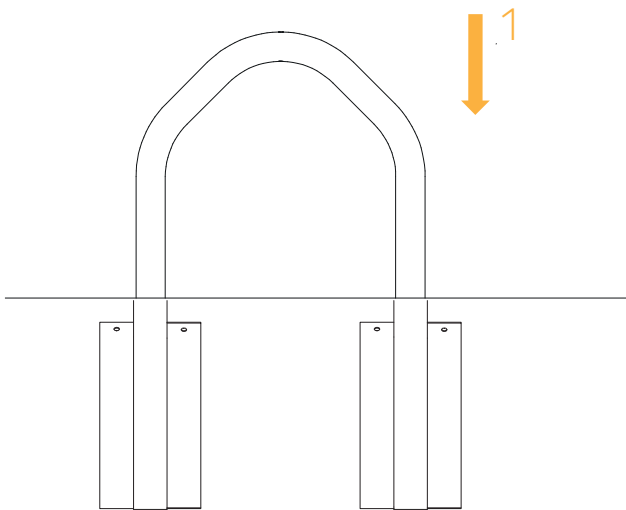

RABATTSKYDD RB / PÅKÖRNINGSSKYDD PS

Monteringsanvisning

Rabattskydd RB

Påkörningsskydd PS

Påkörningsskydd PS med plåt

Montering i nedgrävningssfundament

Nedgrävningssfundament 48/76