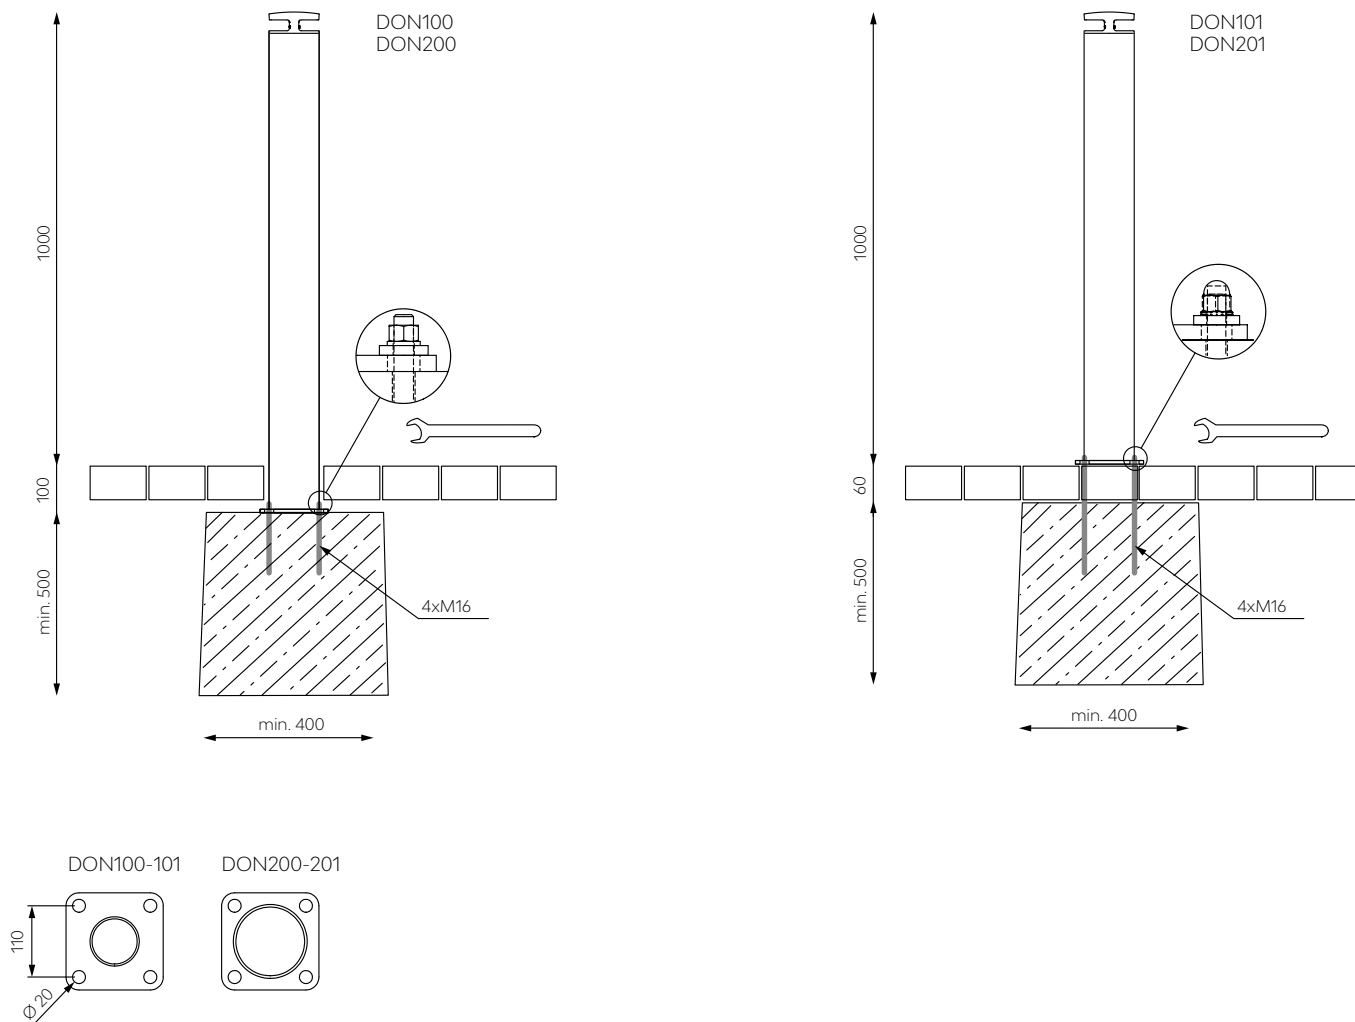

## Monteringsanvisning

## Monteringsanvisning

**ANVISNING FÖR DEMONTERING**  
(modell DON150, DON250)  
I bilden visas en annan pollare, men principen för demontering är densamma för DONAT.