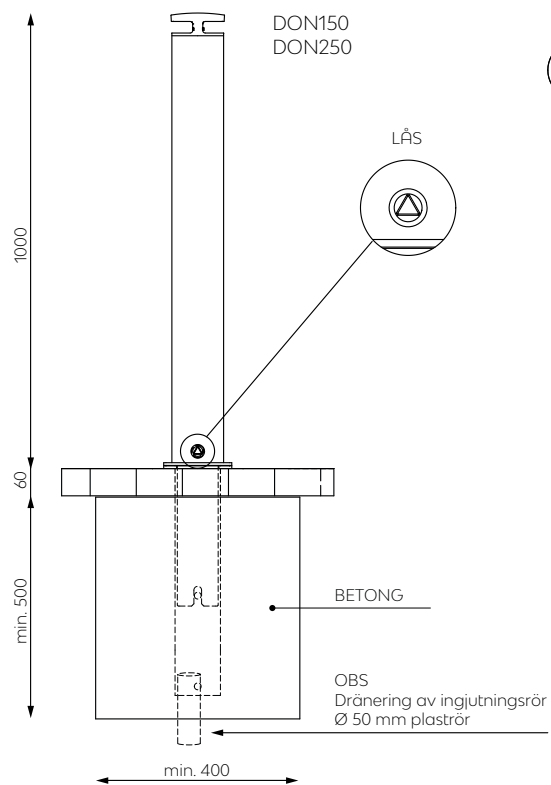

## Monteringsanvisning

## Monteringsanvisning

**ANVISNING FÖR DEMONTERING**  
(modell DON150, DON250)  
I bilden visas en annan pollare, men principen för demontering är densamma för DONAT.