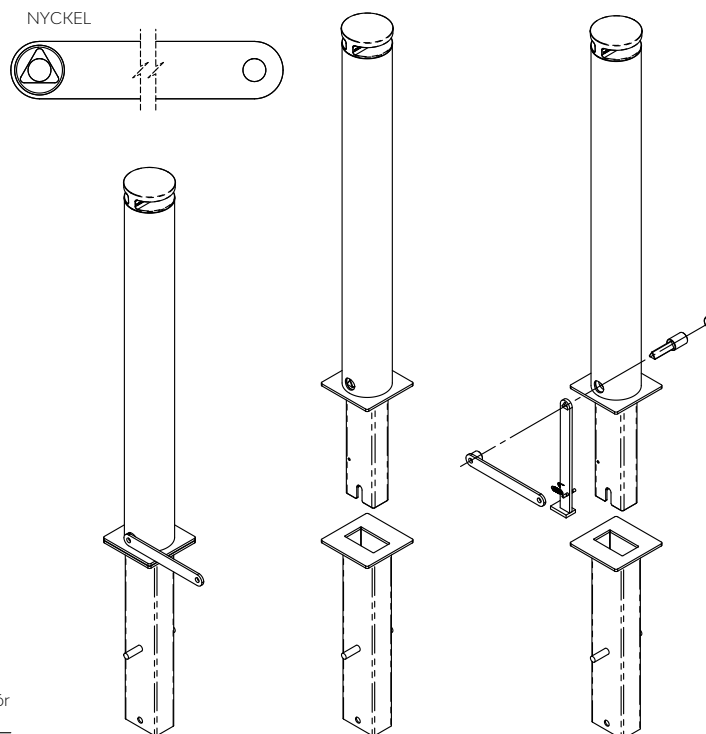

## Monteringsanvisning

**ANVISNING FÖR DEMONTERING**  
(modell DON150, DON250)  
I bilden visas en annan pollare, men principen för demontering är densamma för DONAT.