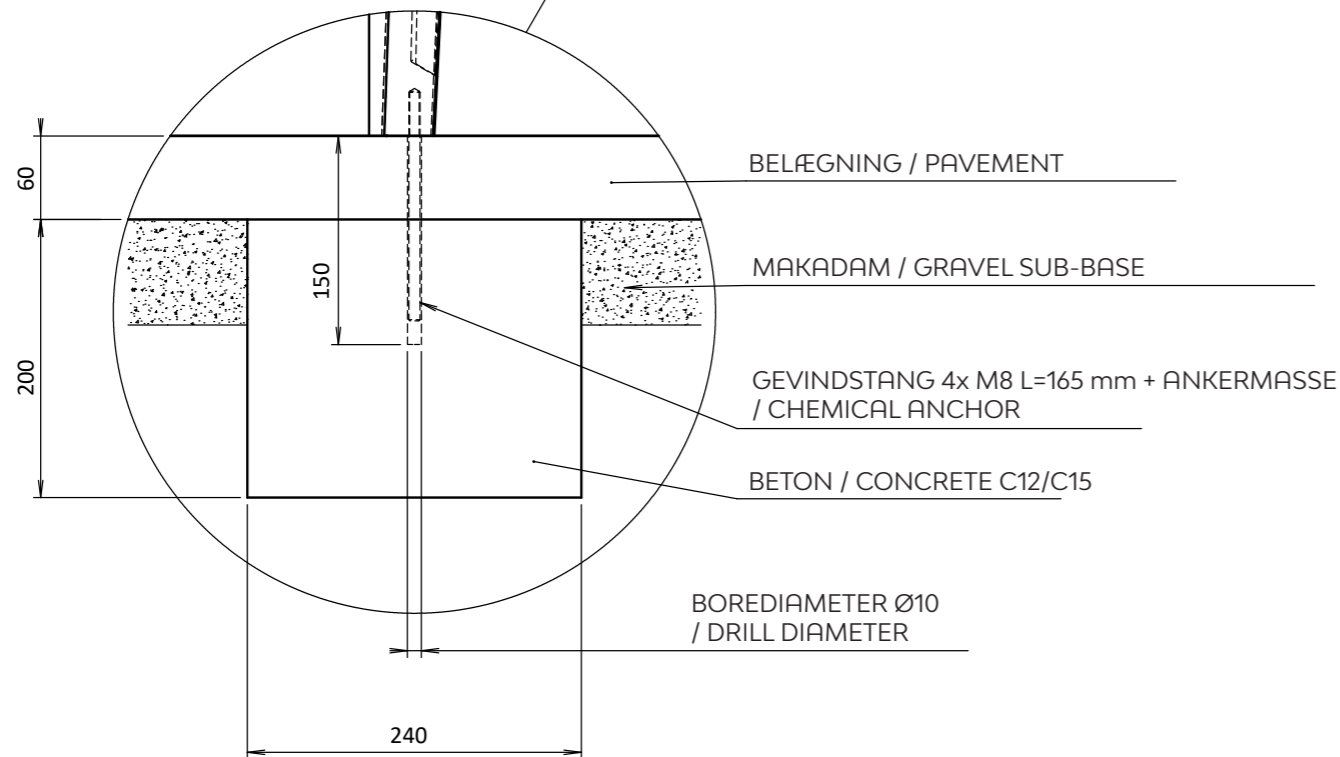

EM152/157
EM252/257

EM151/156
EM251/256

FUNDAMENTALTERNATIV
BJÆLKELAGSFUNDAMENT

Mere information findes på
www.smekabcitylife.dk/produkter/fundamenter

EM1521/1571
EM2521/2571

EM1511/1561
EM2511/2561