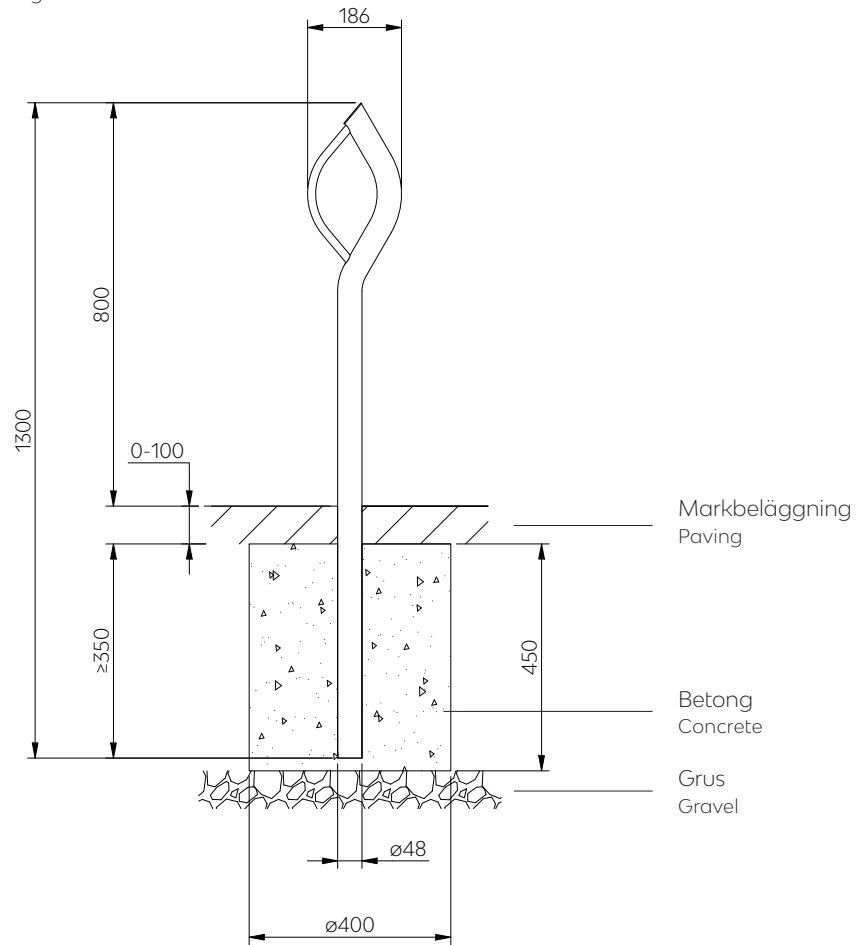

ISOTOP

SV Monteringsanvisning | EN Installation instruction

Innehåll | Contents

| | |
|---|---|
| 1. Ingjutning Casting | 2 |
| 2. Fastbultning Ancloring | 2 |
| 3. Layoutexempel Sample layouts | 3 |

Smekab Citylife

Box 12160

S-291 12 Önnestad | SE

+46 (0)44 767 00

www.smekabcitylife.se

a SAFEROAD brand

1. Ingjutning | Casting

2. Fastbultning | Anchoring

3. Layoutexempel | Sample layouts

Standardlayout | Standard layout

Layout nära vägg | Layout close to wall

Platsbesparande layout 45° | Space-saving layout 45°