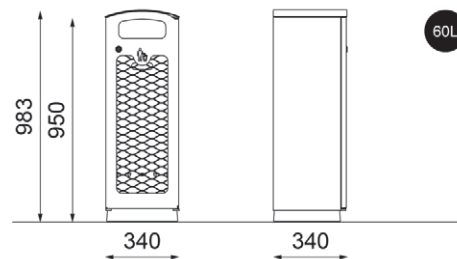

Fristående papperskorg (fundament medföljer)