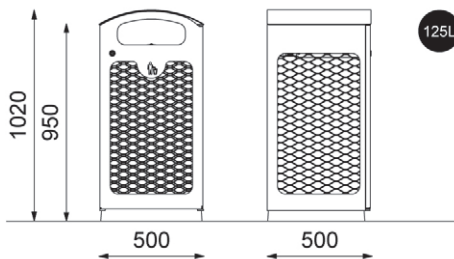

Fristående papperskorg (fundament medföljer)