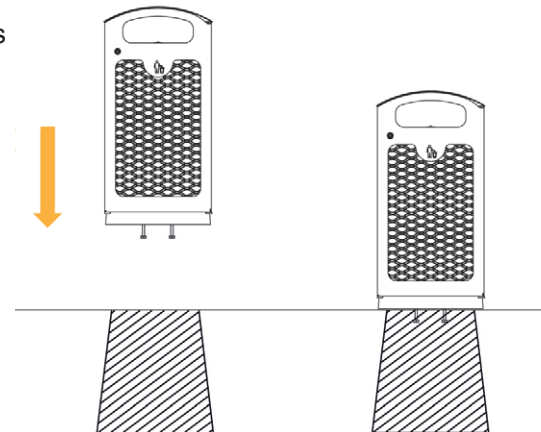

Ingjutning av papperskorg (gäller 125L)

I botten på fundamentet till 125 litersbehållarna monteras exempelvis 2 stycken M12x120 skruvar (ingår ej).