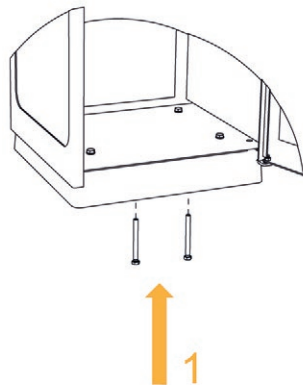

Ingjutning av papperskorg (gäller 125L)

I botten på fundamentet till 125 litersbehållarna monteras exempelvis 2 stycken M12x120 skruvar (ingår ej).

Fastbultning av papperskorg (gäller 60L)

I botten på 60 litersbehållarna finns 2 stycken Ø 20 mm hål (c/c 200 mm) som kan användas om man behöver starkare förankring.