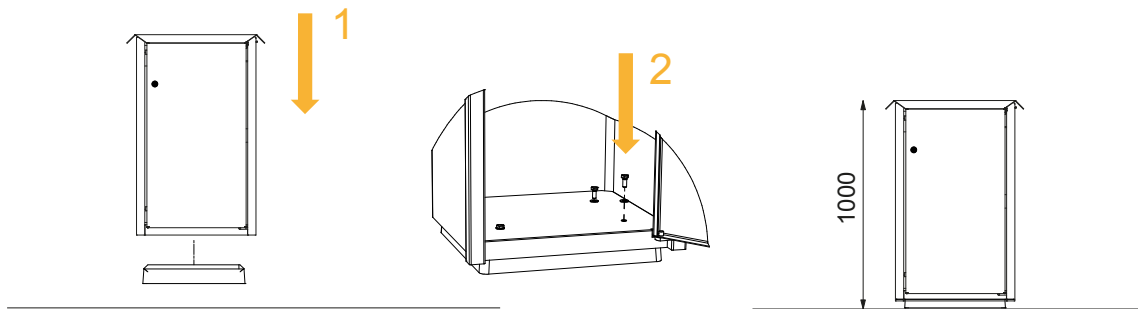

SSH

Monteringsanvisning

SSH med och utan inkast i locket. Fristående sopsäckhållare.

Tillbehör: Fristående sopsäckhållare med sockel

Tillbehör: Ingjutning av sopsäckhållare med sockel

I botten på fundamentet monteras 2 stycken M12 skruvar (ex. M12x120 ingår ej).