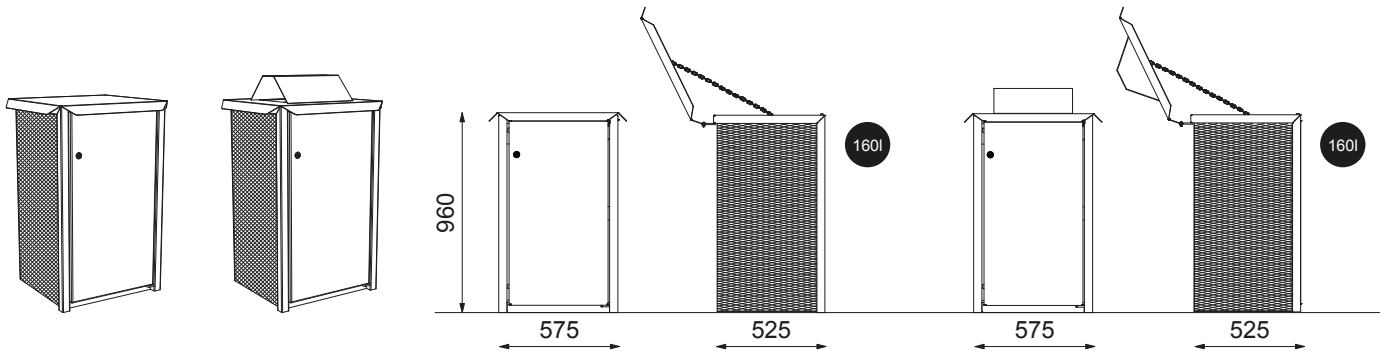

SSH

Monteringsanvisning

SSH med och utan inkast i locket. Fristående sopsäckhållare.

Tillbehör: Fristående sopsäckhållare med sockel

Tillbehör: Ingjutning av sopsäckhållare med sockel

I botten på fundamentet monteras 2 stycken M12 skruvar (ex. M12x120 ingår ej).