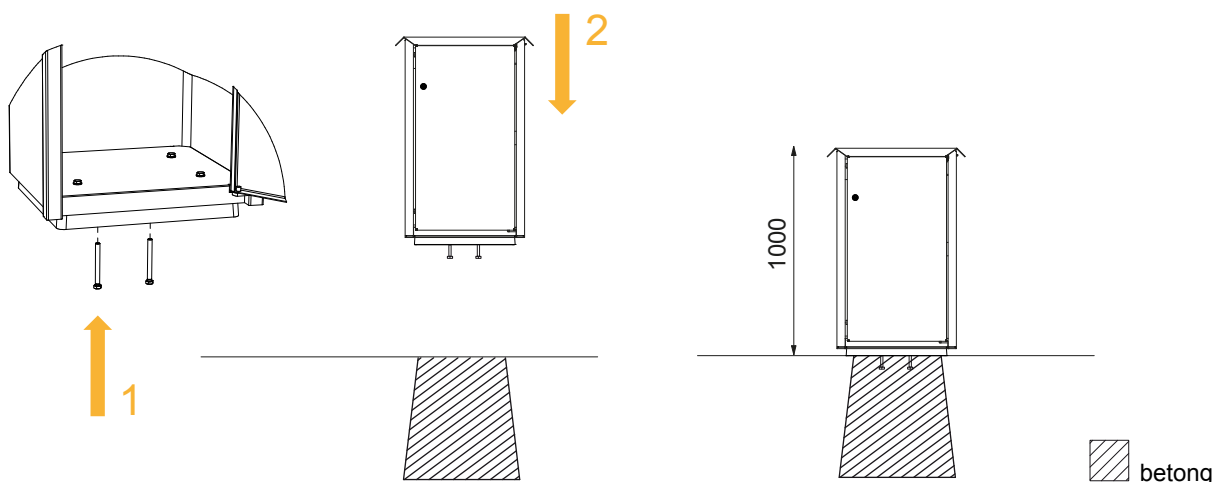

SSH

Monteringsanvisning

SSH med och utan inkast i locket. Fristående sopsäckhållare.

Tillbehör: Fristående sopsäckhållare med sockel

Tillbehör: Ingjutning av sopsäckhållare med sockel

I botten på fundamentet monteras 2 stycken M12 skruvar (ex. M12x120 ingår ej).