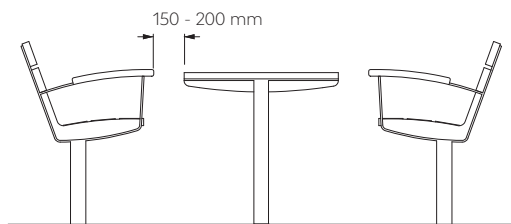

BORD PARKMÖBLER

Rekommenderat monteringsavstånd

Rekommenderat monteringsavstånd:
Bord + Sofa (utan/med armstöd)

Rekommenderat monteringsavstånd:
Bord (med 4 ben) + Bänk

Rekommenderat monteringsavstånd:
Bord + Sofa Tillgänglighetsanpassad
(armstöd, sitthöjd)

Rekommenderat monteringsavstånd:
Bord med rullstolsplats (Tillgänglighetsanpassad)
+ Sofa/Bänk