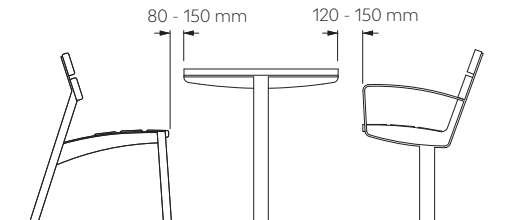

BORD PARKMÖBLER

Rekommenderat monteringsavstånd

Rekommenderat monteringsavstånd:
Bord + Sofa (utan/med armstöd)

Rekommenderat monteringsavstånd:
Bord (med 4 ben) + Bänk

Rekommenderat monteringsavstånd:
Bord + Sofa Tillgänglighetsanpassad
(armstöd, sitthöjd)

Rekommenderat monteringsavstånd:
Bord med rullstolsplats (Tillgänglighetsanpassad)
+ Sofa/Bänk