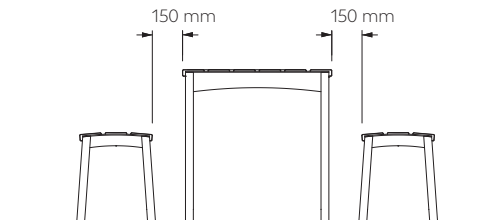

BORD PARKMÖBLER

Rekommenderat monteringsavstånd

Rekommenderat monteringsavstånd:
Bord + Sofa (utan/med armstöd)

Rekommenderat monteringsavstånd:
Bord (med 4 ben) + Bänk

Rekommenderat monteringsavstånd:
Bord + Sofa Tillgänglighetsanpassad
(armstöd, sitthöjd)

Rekommenderat monteringsavstånd:
Bord med rullstolsplats (Tillgänglighetsanpassad)
+ Sofa/Bänk