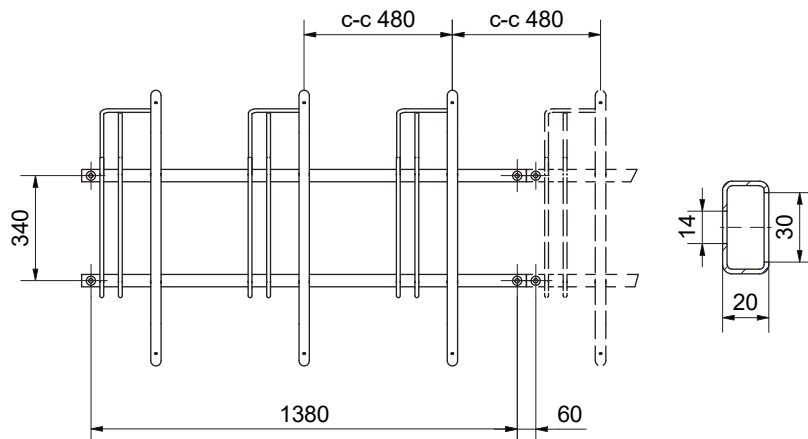

CS

Monteringsvejledning

CS 3 cc 480

CS 5/10 cc 480

CS 4/8 cc 600

CS 5/10