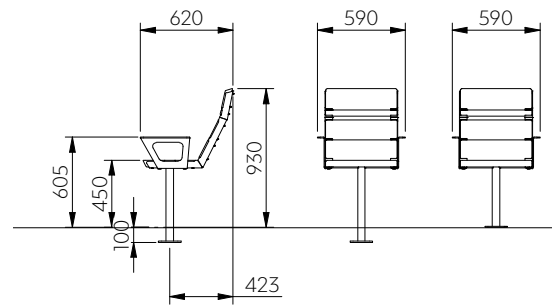

Stol hög rygg och armstöd