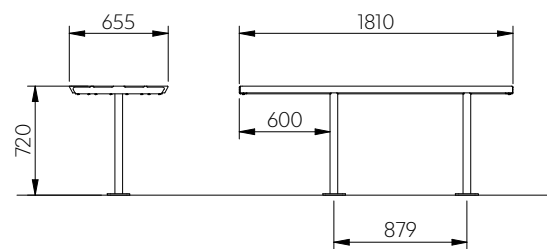

Bord tillgänglighet