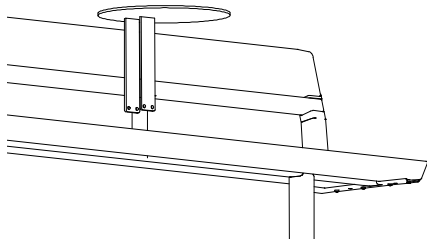

2. Fastbultning (på mark) | Anchoring (on ground)

3. Montering av bord (på sofffa) | Installation of table (on sofa)

SV | Sittbredd minst 480 mm.

EN | Seat width min. 480 mm.

1

2

3

4

5

4. Dimensioner | Dimensions

Soffa

Soffa med armstöd

Bänk / Pall

Stol (variant 360°)

Stol hög rygg

Stol med armstöd (variant 360°)