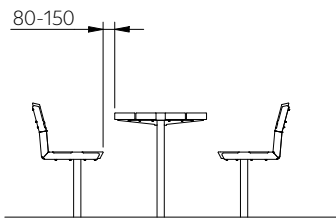

Stol hög rygg och armstöd

Bord

Bord tillgänglighet

Cafébord

Avlastningsbord

Vilstol

4. Avstånd sittmöbel - bord | Distance seating furniture - table

SV | Armstöd rekommenderas ej
EN | Armrest not recommended

SV | För armstöd rekommenderas roterbar stol
EN | For armrests, a rotatable chair is recommended

A. Revisionsförteckning | Revision list

#	Utgåva Edition	Beskrivning	Description
1	2024-08-29	Första utgåva	Original edition
2	2025-03-14	Komplettering: stolar, roterbara stolar, små bord Komplettering: avståndsanvisning	Added: chairs, rotatable chairs and small tables Added: recommendations for distances seating - table added
3	2025-10-09	Komplettering: vilstol Komplettering: eftermonterbart bord till soffa	Added: lounch chair Added: retrofit table for sofa
4	2026-02-17	Komplettering: Stol med hög rygg, bord tillg	Added: chair with high back, table availability