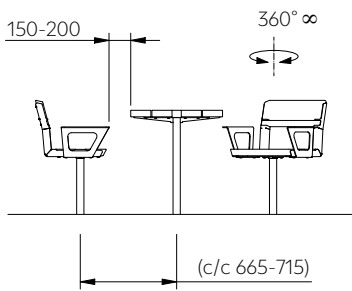

Stol hög rygg och armstöd

Bord

Bord tillgänglighet

Cafébord

Avlastningsbord

Vilstol

4. Avstånd sittmöbel - bord | Distance seating furniture - table

SV | Armstöd rekommenderas ej
EN | Armrest not recommended

SV | För armstöd rekommenderas roterbar stol
EN | For armrests, a rotatable chair is recommended

A. Revisionsförteckning | Revision list

#	Utgåva Edition	Beskrivning	Description
1	2024-08-29	Första utgåva	Original edition
2	2025-03-14	Komplettering: stolar, roterbara stolar, små bord Komplettering: avståndsanvisning	Added: chairs, rotatable chairs and small tables Added: recommendations for distances seating - table added
3	2025-10-09	Komplettering: vilstol Komplettering: eftermonterbart bord till soffa	Added: lounch chair Added: retrofit table for sofa
4	2026-02-17	Komplettering: Stol med hög rygg, bord tillg	Added: chair with high back, table availability