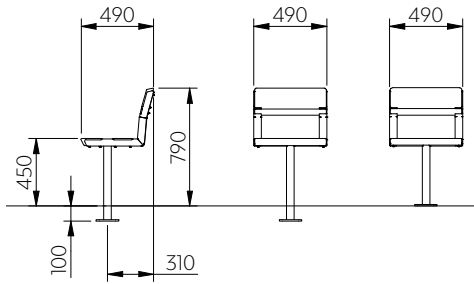

2. Fastbultning (på mark) | Anchoring (on ground)

3. Montering av bord (på sofffa) | Installation of table (on sofa)

SV | Sittbredd minst 480 mm.

EN | Seat width min. 480 mm.

1

2

3

4

5

4. Dimensioner | Dimensions

Soffa

Soffa med armstöd

Bänk / Pall

Stol (variant 360°)

Stol hög rygg

Stol med armstöd (variant 360°)