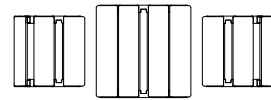

Stol hög rygg och armstöd

Bord

Bord tillgänglighet

Cafébord

Avlastningsbord

Vilstol

4. Avstånd sittmöbel - bord | Distance seating furniture - table

SV | Armstöd rekommenderas ej
EN | Armrest not recommended

SV | För armstöd rekommenderas roterbar stol
EN | For armrests, a rotatable chair is recommended

A. Revisionsförteckning | Revision list

#	Utgåva Edition	Beskrivning	Description
1	2024-08-29	Första utgåva	Original edition
2	2025-03-14	Komplettering: stolar, roterbara stolar, små bord Komplettering: avståndsanvisning	Added: chairs, rotatable chairs and small tables Added: recommendations for distances seating - table added
3	2025-10-09	Komplettering: vilstol Komplettering: eftermonterbart bord till soffa	Added: lounch chair Added: retrofit table for sofa
4	2026-02-17	Komplettering: Stol med hög rygg, bord tillg	Added: chair with high back, table availability