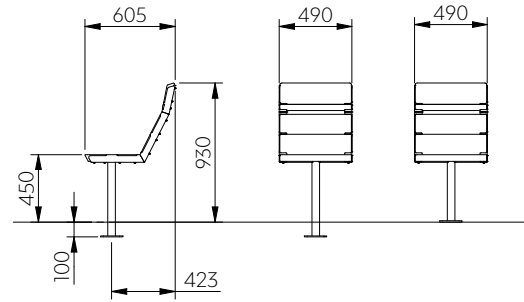

2. Fastbultning (på mark) | Anchoring (on ground)

3. Montering av bord (på sofffa) | Installation of table (on sofa)

SV | Sittbredd minst 480 mm.

EN | Seat width min. 480 mm.

1

2

3

4

5

4. Dimensioner | Dimensions

Soffa

Soffa med armstöd

Bänk / Pall

Stol (variant 360°)

Stol hög rygg

Stol med armstöd (variant 360°)