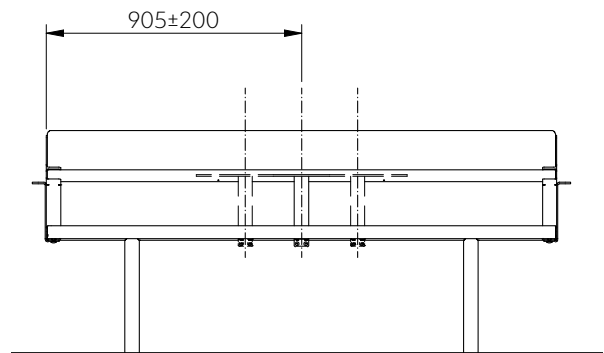

DAGNY

SV Monteringsanvisning | EN Installation instruction

Innehåll | Contents

1. Fastbultning (under mark) Anchoring (below ground)	2
2. Fastbultning (på mark) Anchoring (on ground)	2
3. Montering av bord (på soffa) Installation of table (on sofa)	3
4. Dimensioner Dimensions	5
5. Avstånd sittmöbel - bord Distance seating furniture - table	8

2. Fastbultning (på mark) | Anchoring (on ground)

3. Montering av bord (på sofffa) | Installation of table (on sofa)

SV | Sittbredd minst 480 mm.

EN | Seat width min. 480 mm.

1

2

3

4