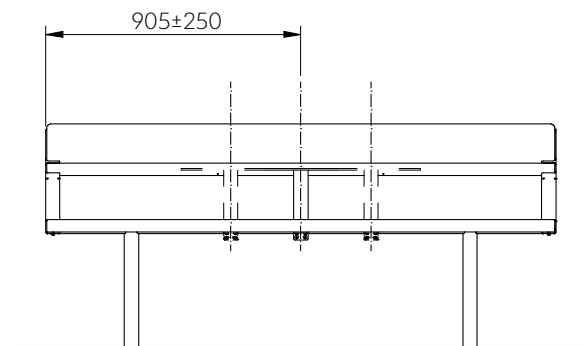

DAGNY

SV Monteringsanvisning | EN Installation instruction

Innehåll | Contents

1. Fastbultning (under mark) Anchoring (below ground)	2
2. Fastbultning (på mark) Anchoring (on ground)	2
3. Montering av bord (på soffa) Installation of table (on sofa)	3
4. Dimensioner Dimensions	5
5. Avstånd sittmöbel - bord Distance seating furniture - table	8

2. Fastbultning (på mark) | Anchoring (on ground)

3. Montering av bord (på sofffa) | Installation of table (on sofa)

SV | Sittbredd minst 480 mm.

EN | Seat width min. 480 mm.

1

2

3

4