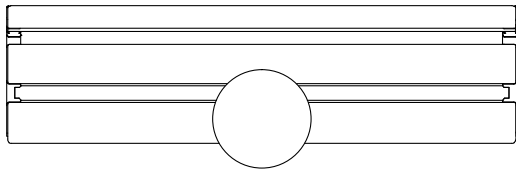

DAGNY

SV Monteringsanvisning | EN Installation instruction

Innehåll | Contents

1. Fastbultning (under mark) Anchoring (below ground)	2
2. Fastbultning (på mark) Anchoring (on ground)	2
3. Montering av bord (på soffa) Installation of table (on sofa)	3
4. Dimensioner Dimensions	5
5. Avstånd sittmöbel - bord Distance seating furniture - table	8

2. Fastbultning (på mark) | Anchoring (on ground)

3. Montering av bord (på sofffa) | Installation of table (on sofa)

SV | Sittbredd minst 480 mm.

EN | Seat width min. 480 mm.

1

2

3

4