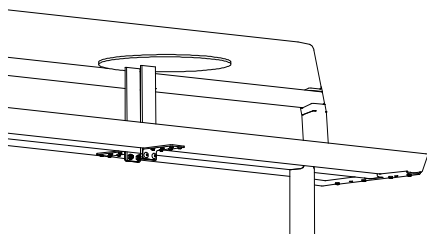

2. Fastbultning (på mark) | Anchoring (on ground)

3. Montering av bord (på sofffa) | Installation of table (on sofa)

SV | Sittbredd minst 480 mm.

EN | Seat width min. 480 mm.

1

2

3

4

5

4. Dimensioner | Dimensions

Soffa

Soffa med armstöd

Bänk / Pall

Stol (variant 360°)

Stol hög rygg

Stol med armstöd (variant 360°)