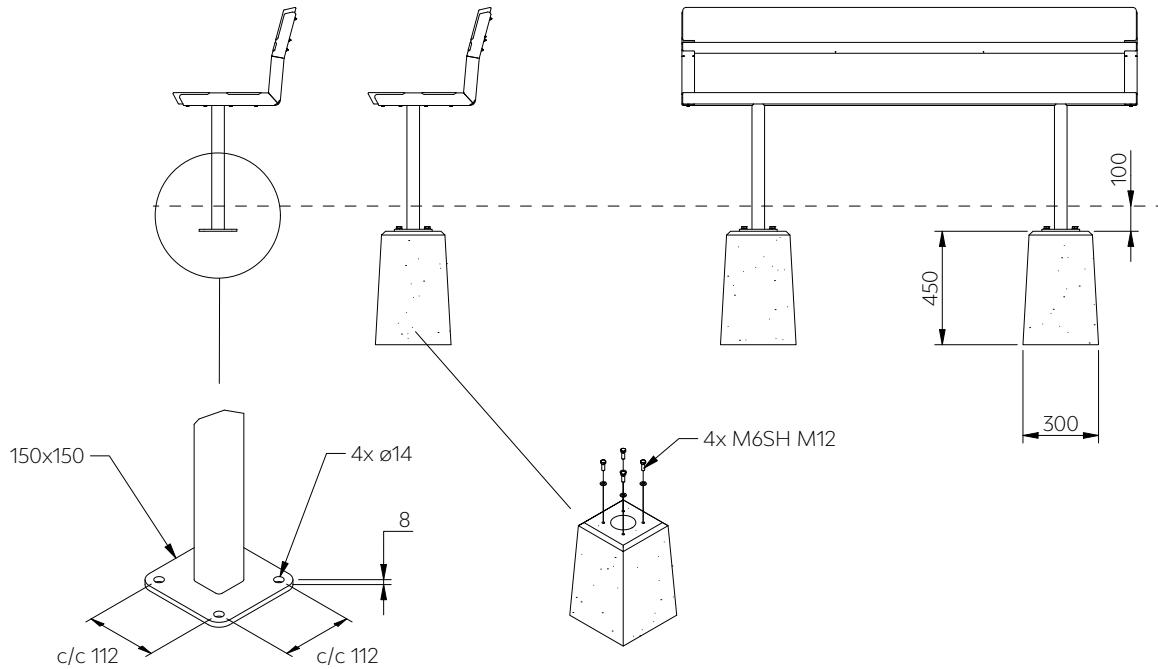

DAGNY

SV Monteringsanvisning | EN Installation instruction

Innehåll | Contents

1. Fastbultning (under mark) Anchoring (below ground)	2
2. Fastbultning (på mark) Anchoring (on ground)	2
3. Montering av bord (på soffa) Installation of table (on sofa)	3
4. Dimensioner Dimensions	5
5. Avstånd sittmöbel - bord Distance seating furniture - table	8

2. Fastbultning (på mark) | Anchoring (on ground)

3. Montering av bord (på sofffa) | Installation of table (on sofa)

SV | Sittbredd minst 480 mm.

EN | Seat width min. 480 mm.

1

2

3

4