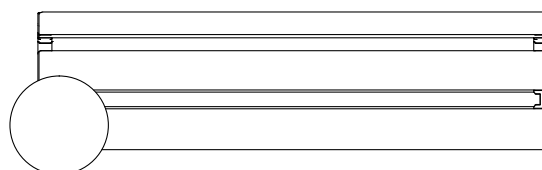

DAGNY

SV Monteringsanvisning | EN Installation instruction

Innehåll | Contents

1. Fastbultning (under mark) Anchoring (below ground)	2
2. Fastbultning (på mark) Anchoring (on ground)	2
3. Montering av bord (på soffa) Installation of table (on sofa)	3
4. Dimensioner Dimensions	5
5. Avstånd sittmöbel - bord Distance seating furniture - table	8

2. Fastbultning (på mark) | Anchoring (on ground)

3. Montering av bord (på sofffa) | Installation of table (on sofa)

SV | Sittbredd minst 480 mm.

EN | Seat width min. 480 mm.

1

2

3

4