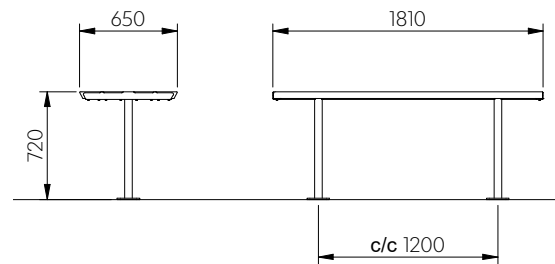

Bord

Bord tillgänglighet