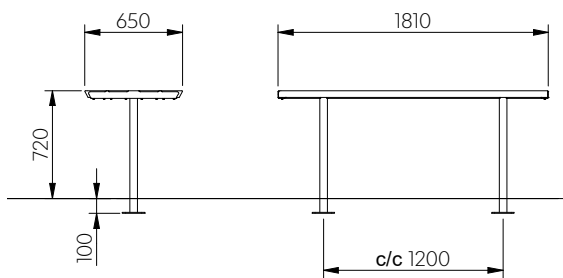

Bord tillgänglighet

Bord