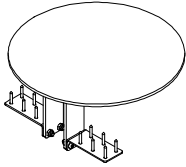

DAGNY

SV Monteringsanvisning | EN Installation instruction

Innehåll | Contents

1. Fastbultning (under mark) Anchoring (below ground)	2
2. Fastbultning (på mark) Anchoring (on ground)	2
3. Montering av bord (på soffa) Installation of table (on sofa)	3
4. Dimensioner Dimensions	5
5. Avstånd sittmöbel - bord Distance seating furniture - table	8

2. Fastbultning (på mark) | Anchoring (on ground)

3. Montering av bord (på sofffa) | Installation of table (on sofa)

SV | Sittbredd minst 480 mm.

EN | Seat width min. 480 mm.

1

2

3

4

5

4. Dimensioner | Dimensions

Soffa

Soffa med armstöd

Bänk / Pall

Stol (variant 360°)

Stol hög rygg

Stol med armstöd (variant 360°)