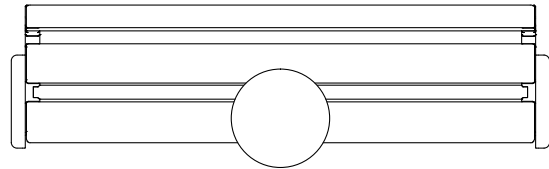

DAGNY

SV Monteringsanvisning | EN Installation instruction

Innehåll | Contents

1. Fastbultning (under mark) Anchoring (below ground)	2
2. Fastbultning (på mark) Anchoring (on ground)	2
3. Montering av bord (på soffa) Installation of table (on sofa)	3
4. Dimensioner Dimensions	5
5. Avstånd sittmöbel - bord Distance seating furniture - table	8

2. Fastbultning (på mark) | Anchoring (on ground)

3. Montering av bord (på sofffa) | Installation of table (on sofa)

SV | Sittbredd minst 480 mm.

EN | Seat width min. 480 mm.

1

2

3

4