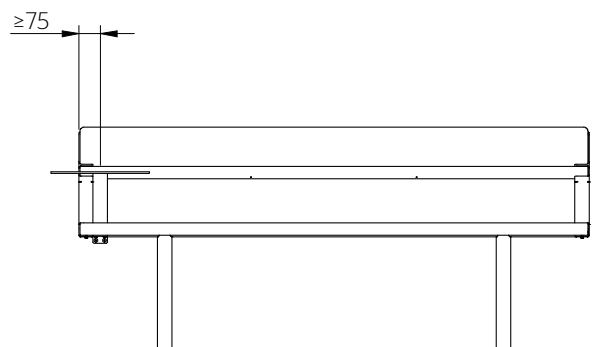

2. Fastbultning (på mark) | Anchoring (on ground)

3. Montering av bord (på sofffa) | Installation of table (on sofa)

SV | Sittbredd minst 480 mm.

EN | Seat width min. 480 mm.

1

2

3

4