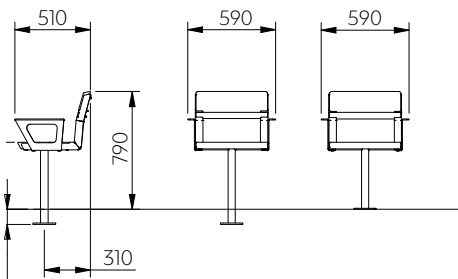

2. Fastbultning (på mark) | Anchoring (on ground)

3. Montering av bord (på sofffa) | Installation of table (on sofa)

SV | Sittbredd minst 480 mm.

EN | Seat width min. 480 mm.

1

2

3

4

5

4. Dimensioner | Dimensions

Soffa

Soffa med armstöd

Bänk / Pall

Stol (variant 360°)

Stol hög rygg

Stol med armstöd (variant 360°)