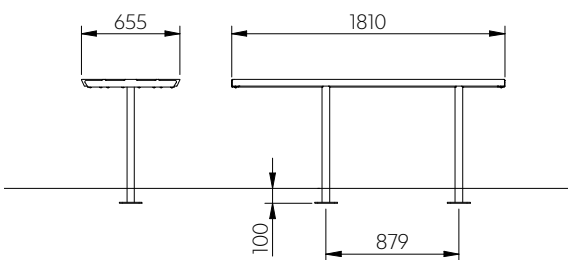

Bord tillgänglighet