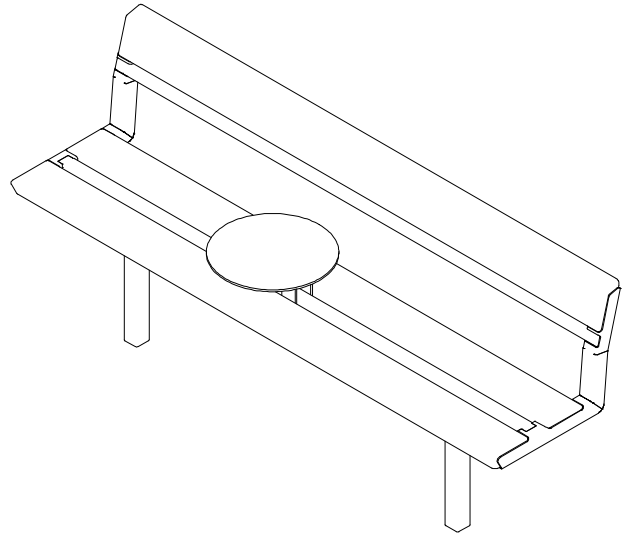

DAGNY

SV Monteringsanvisning | EN Installation instruction

Innehåll | Contents

1. Fastbultning (under mark) Anchoring (below ground)	2
2. Fastbultning (på mark) Anchoring (on ground)	2
3. Montering av bord (på soffa) Installation of table (on sofa)	3
4. Dimensioner Dimensions	5
5. Avstånd sittmöbel - bord Distance seating furniture - table	8

2. Fastbultning (på mark) | Anchoring (on ground)

3. Montering av bord (på sofffa) | Installation of table (on sofa)

SV | Sittbredd minst 480 mm.

EN | Seat width min. 480 mm.

1

2

3

4

5

4. Dimensioner | Dimensions

Soffa

Soffa med armstöd

Bänk / Pall

Stol (variant 360°)

Stol hög rygg

Stol med armstöd (variant 360°)