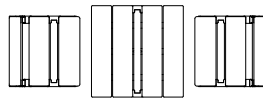

Stol hög rygg och armstöd

Bord

Bord tillgänglighet

Cafébord

Avlastningsbord

Vilstol

4. Avstånd sittmöbel - bord | Distance seating furniture - table

SV | Armstöd rekommenderas ej
EN | Armrest not recommended

SV | För armstöd rekommenderas roterbar stol
EN | For armrests, a rotatable chair is recommended

A. Revisionsförteckning | Revision list

#	Utgåva Edition	Beskrivning	Description
1	2024-08-29	Första utgåva	Original edition
2	2025-03-14	Komplettering: stolar, roterbara stolar, små bord Komplettering: avståndsanvisning	Added: chairs, rotatable chairs and small tables Added: recommendations for distances seating - table added
3	2025-10-09	Komplettering: vilstol Komplettering: eftermonterbart bord till soffa	Added: lounch chair Added: retrofit table for sofa
4	2026-02-17	Komplettering: Stol med hög rygg, bord tillg	Added: chair with high back, table availability