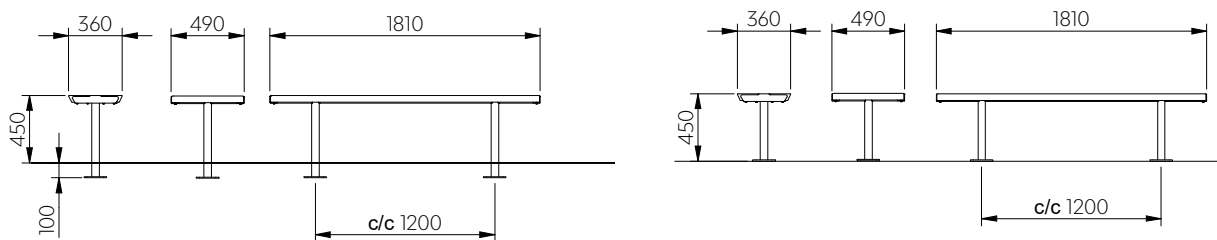

2. Fastbultning (på mark) | Anchoring (on ground)

3. Montering av bord (på sofffa) | Installation of table (on sofa)

SV | Sittbredd minst 480 mm.

EN | Seat width min. 480 mm.

1

2

3

4

5

4. Dimensioner | Dimensions

Soffa

Soffa med armstöd

Bänk / Pall

Stol (variant 360°)

Stol hög rygg

Stol med armstöd (variant 360°)