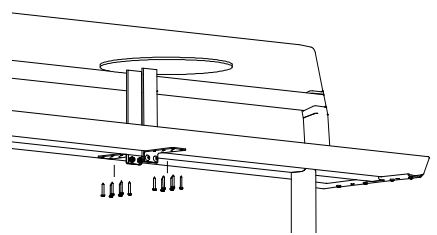

2. Fastbultning (på mark) | Anchoring (on ground)

3. Montering av bord (på sofffa) | Installation of table (on sofa)

SV | Sittbredd minst 480 mm.

EN | Seat width min. 480 mm.

1

2

3

4

5

4. Dimensioner | Dimensions

Soffa

Soffa med armstöd

Bänk / Pall

Stol (variant 360°)

Stol hög rygg

Stol med armstöd (variant 360°)