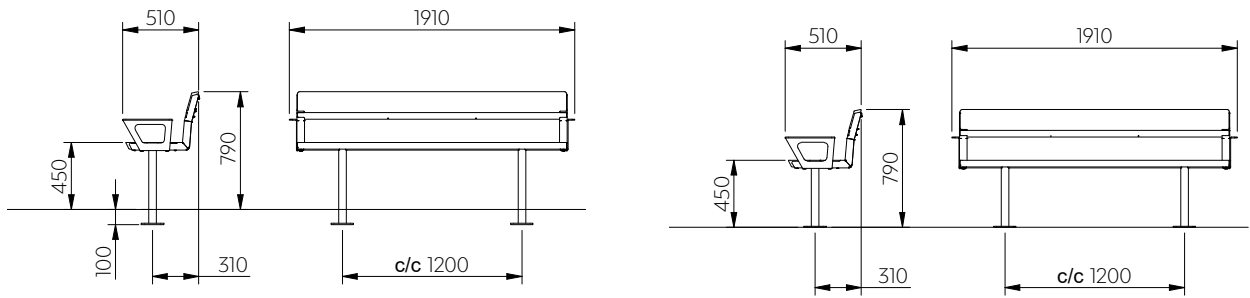

2. Fastbultning (på mark) | Anchoring (on ground)

3. Montering av bord (på sofffa) | Installation of table (on sofa)

SV | Sittbredd minst 480 mm.

EN | Seat width min. 480 mm.

1

2

3

4

5

4. Dimensioner | Dimensions

Soffa

Soffa med armstöd

Bänk / Pall

Stol (variant 360°)

Stol hög rygg

Stol med armstöd (variant 360°)