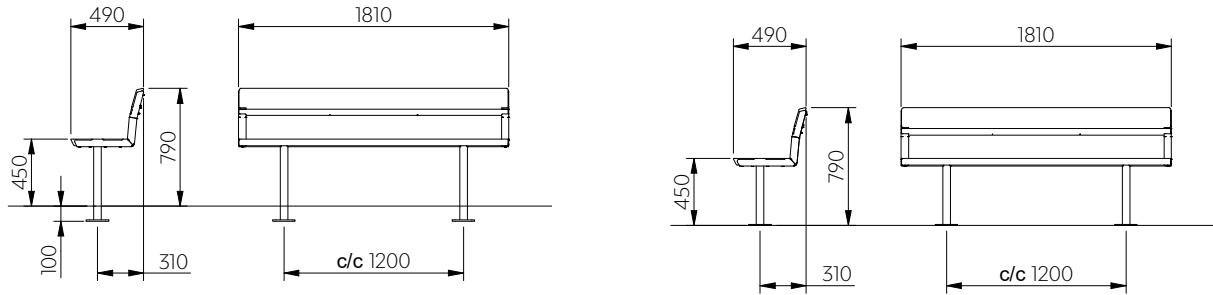

4. Dimensioner | Dimensions

Soffa