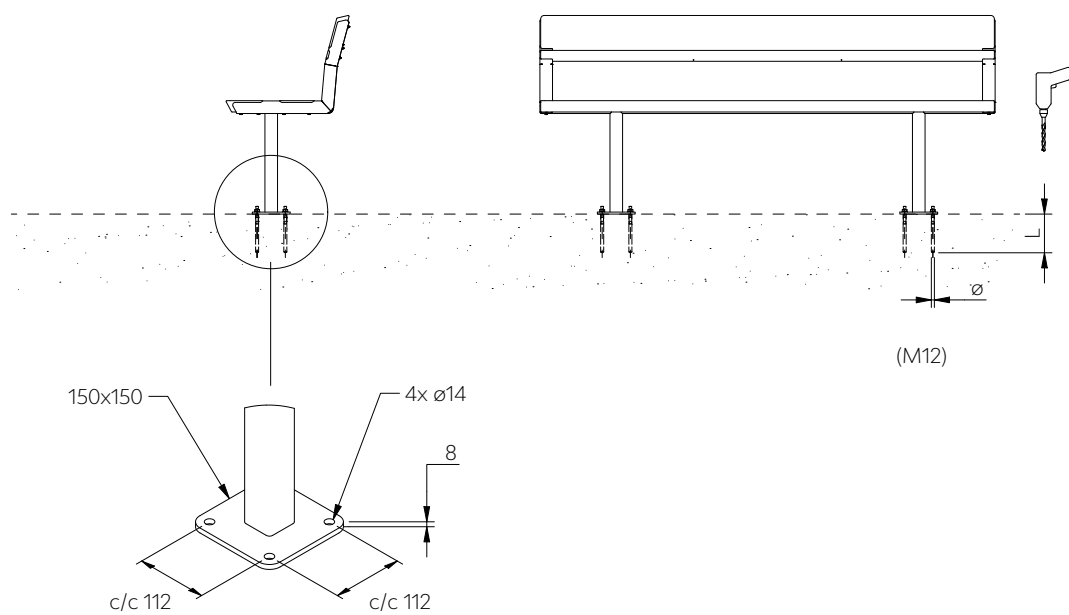

DAGNY

SV Monteringsanvisning | EN Installation instruction

Innehåll | Contents

1. Fastbultning (under mark) Anchoring (below ground)	2
2. Fastbultning (på mark) Anchoring (on ground)	2
3. Montering av bord (på soffa) Installation of table (on sofa)	3
4. Dimensioner Dimensions	5
5. Avstånd sittmöbel - bord Distance seating furniture - table	8

2. Fastbultning (på mark) | Anchoring (on ground)

3. Montering av bord (på sofffa) | Installation of table (on sofa)

SV | Sittbredd minst 480 mm.

EN | Seat width min. 480 mm.

1

2

3

4