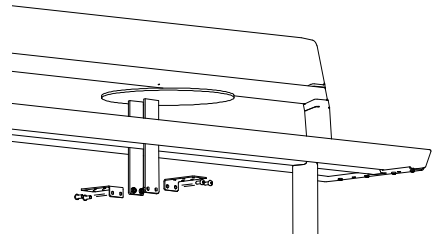

2. Fastbultning (på mark) | Anchoring (on ground)

3. Montering av bord (på sofffa) | Installation of table (on sofa)

SV | Sittbredd minst 480 mm.

EN | Seat width min. 480 mm.

1

2

3

4

5

4. Dimensioner | Dimensions

Soffa

Soffa med armstöd

Bänk / Pall

Stol (variant 360°)

Stol hög rygg

Stol med armstöd (variant 360°)