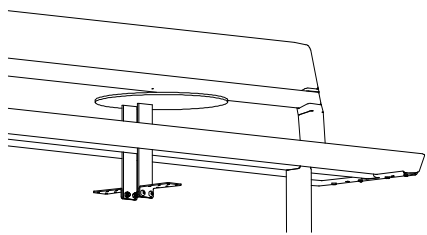

2. Fastbultning (på mark) | Anchoring (on ground)

3. Montering av bord (på sofffa) | Installation of table (on sofa)

SV | Sittbredd minst 480 mm.

EN | Seat width min. 480 mm.

1

2

3

4

5

4. Dimensioner | Dimensions

Soffa

Soffa med armstöd

Bänk / Pall

Stol (variant 360°)

Stol hög rygg

Stol med armstöd (variant 360°)