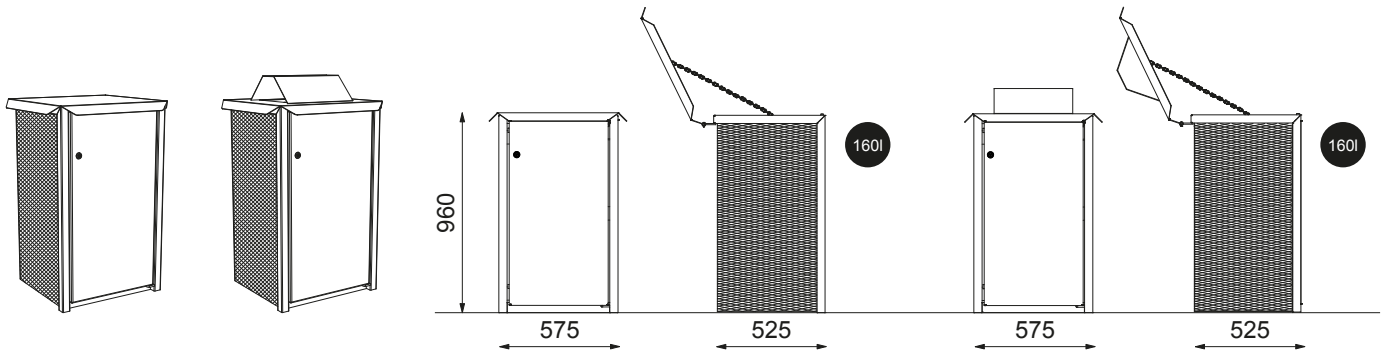

SSH

Monteringsanvisning

SSH med och utan inkast i locket. Fristående sopsäckhållare.

Tillbehör: Fristående sopsäckhållare med sockel

Tillbehör: Ingjutning av sopsäckhållare med sockel

I botten på fundamentet monteras 2 stycken M12 skruvar (ex. M12x120 ingår ej).