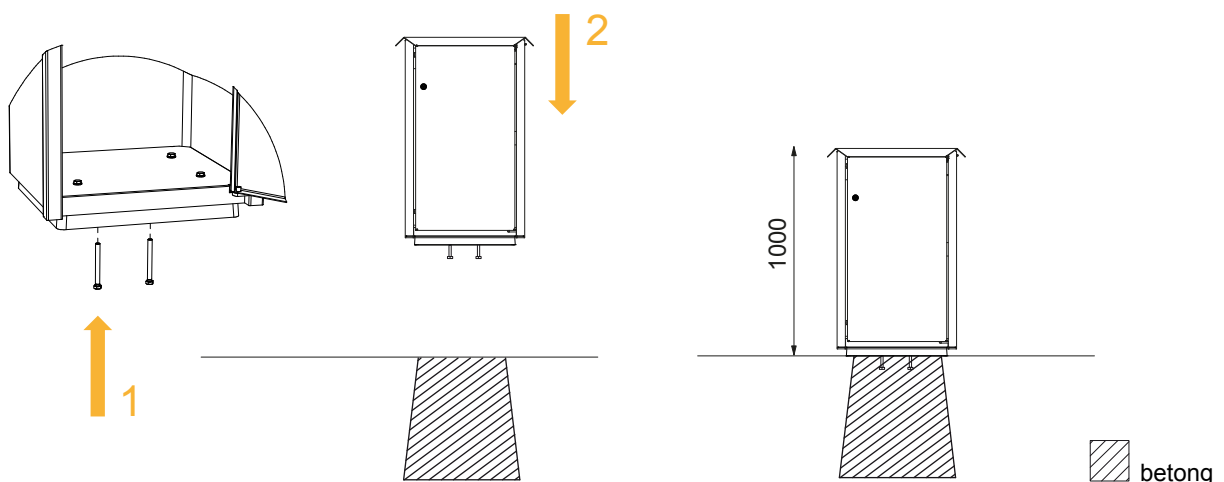

SSH

Monteringsanvisning

SSH med och utan inkast i locket. Fristående sopsäckhållare.

Tillbehör: Fristående sopsäckhållare med sockel

Tillbehör: Ingjutning av sopsäckhållare med sockel

I botten på fundamentet monteras 2 stycken M12 skruvar (ex. M12x120 ingår ej).