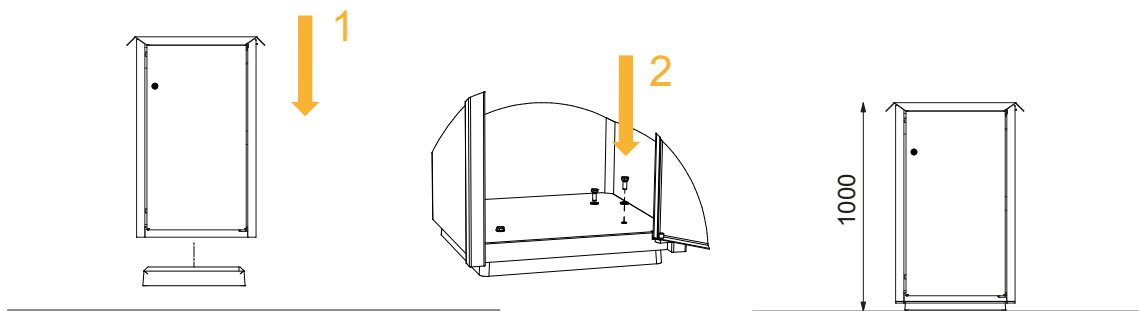

SSH

Monteringsanvisning

SSH med och utan inkast i locket. Fristående sopsäckhållare.

Tillbehör: Fristående sopsäckhållare med sockel

Tillbehör: Ingjutning av sopsäckhållare med sockel

I botten på fundamentet monteras 2 stycken M12 skruvar (ex. M12x120 ingår ej).