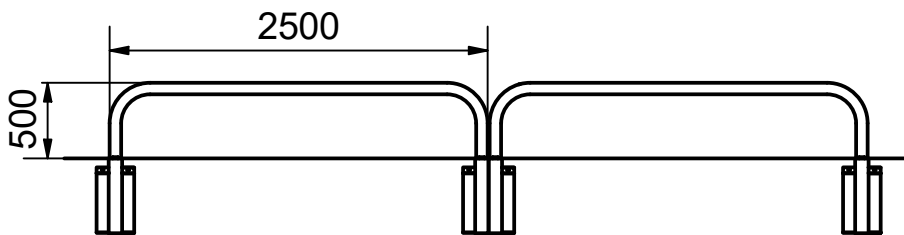

PARKERINGSRÄCKE

Monteringsanvisning

Fastbultning

Nedgrävning

Skylt

Popnit 4,8x14