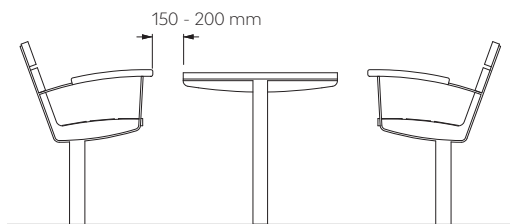

BORD PARKMÖBLER

Rekommenderat monteringsavstånd

Rekommenderat monteringsavstånd:
Bord + Sofa (utan/med armstöd)

Rekommenderat monteringsavstånd:
Bord (med 4 ben) + Bänk

Rekommenderat monteringsavstånd:
Bord + Sofa Tillgänglighetsanpassad
(armstöd, sitthöjd)

Rekommenderat monteringsavstånd:
Bord med rullstolsplats (Tillgänglighetsanpassad)
+ Sofa/Bänk