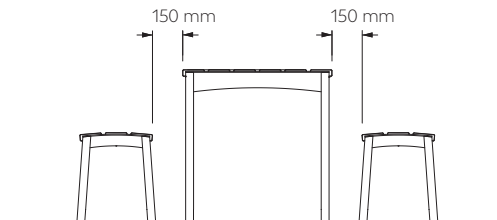

BORD PARKMÖBLER

Rekommenderat monteringsavstånd

Rekommenderat monteringsavstånd:
Bord + Sofa (utan/med armstöd)

Rekommenderat monteringsavstånd:
Bord (med 4 ben) + Bänk

Rekommenderat monteringsavstånd:
Bord + Sofa Tillgänglighetsanpassad
(armstöd, sitthöjd)

Rekommenderat monteringsavstånd:
Bord med rullstolsplats (Tillgänglighetsanpassad)
+ Sofa/Bänk