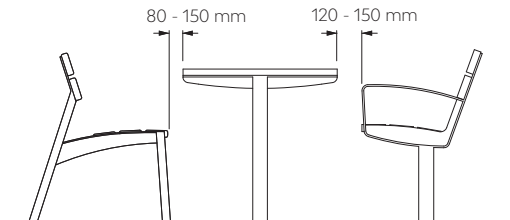

BORD PARKMÖBLER

Rekommenderat monteringsavstånd

Rekommenderat monteringsavstånd:
Bord + Sofa (utan/med armstöd)

Rekommenderat monteringsavstånd:
Bord (med 4 ben) + Bänk

Rekommenderat monteringsavstånd:
Bord + Sofa Tillgänglighetsanpassad
(armstöd, sitthöjd)

Rekommenderat monteringsavstånd:
Bord med rullstolsplats (Tillgänglighetsanpassad)
+ Sofa/Bänk